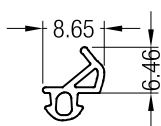

330101-001 Junta de hoja

221850-001 Taco galce puente 920

- 500523-100 Perfil H3 Blanco
- 500523-174 Perfil H3 Beige
- 500523-175 Perfil H3 Clay
- 501342-007 Perfil H3 Nussbaum-white-Nussbaum
- 501342-010 Perfil H3 Ceylon-white-Ceylon
- 501342-112 Perfil H3 Anth-white-Anth
- 501342-120 Perfil H3 Golden Oak-white-Golden Oak
- 501342-129 Perfil H3 Schwarzbraun-white-Schwarzbraun
- 501342-223 Perfil H3 Jetblack-white-Jetblack
- 501342-229 Perfil H3 Bronze-white-Bronze
- 501342-230 Perfil H3 Sheffield Oak-white-Sheffield Oak
- 501342-004 Perfil H3 Mahogany-white-Mahogany
- 501342-128 Perfil H3 SilverV-white-SilverV