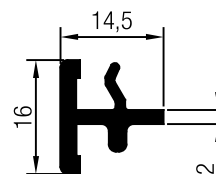

330101-001 Junta de hoja

221850-001 Taco galce puente 920

- 500523-100 Perfil H3 Blanco
- 500523-174 Perfil H3 Beige
- 500523-175 Perfil H3 Clay
- 501342-007 Perfil H3 Nussbaum-white-Nussbaum
- 501342-010 Perfil H3 Ceylon-white-Ceylon
- 501342-112 Perfil H3 Anth-white-Anth
- 501342-120 Perfil H3 Golden Oak-white-Golden Oak
- 501342-129 Perfil H3 Schwarzbraun-white-Schwarzbraun
- 501342-223 Perfil H3 Jetblack-white-Jetblack
- 501342-229 Perfil H3 Bronze-white-Bronze
- 501342-230 Perfil H3 Sheffield Oak-white-Sheffield Oak
- 501342-004 Perfil H3 Mahogany-white-Mahogany
- 501342-128 Perfil H3 SilverV-white-SilverV