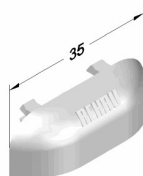

- 261582-012 Tapón desagüe Blanco
- 206296-174 Tapón desagüe Beige
- 206296-175 Tapón desagüe Clay
- 261582-013 Tapón desagüe Brown

320105-001 Unión mecánica