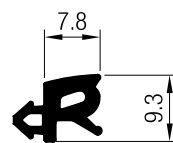

865022-001
Junta de acristalar No. 68