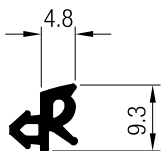

TABLA DE ACRISTALAMIENTO

Espesor del Cristal (mm)	Juntas de Acristalamiento (anchura en mm)					
	26.5	22.5	18.5	14.5	6.5	6.5
3	65					
4		68				
5		67				
6		66				
7		65				
8			68			
9			67			
10			66			
11			65			
12				68		
13				67		
14				66		
15				65		
16				2.5		
17				2.5		
18				2.5		
19				2.5		
20					68	
21					67	
22					66	
23						2.5
24						2.5
25						2.5
26						2.5

864992-010
Junta de acristalar No. 65