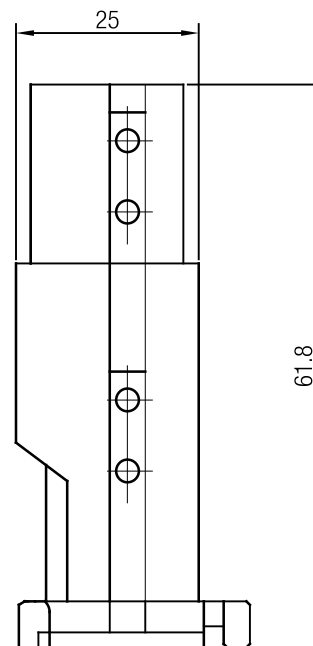

320105-001 Unión mecánica

- 252280-001 Limpiador de PVC para perfiles blancos
- 222660-001 Limpiador de PVC para perfiles foliados