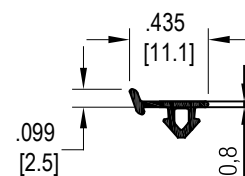

601575-001
Junta de acristalar No. 2.5