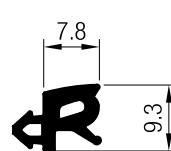

865022-001
Junta de acristalar No. 68