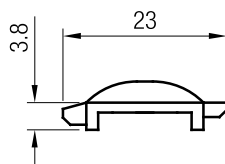

330101-001 Junta de hoja

221850-001 Taco galce puente 920

- 500523-100 Perfil H3 Blanco
- 500523-174 Perfil H3 Beige
- 500523-175 Perfil H3 Clay
- 501342-007 Perfil H3 Nussbaum-white-Nussbaum
- 501342-010 Perfil H3 Ceylon-white-Ceylon
- 501342-112 Perfil H3 Anth-white-Anth
- 501342-120 Perfil H3 Golden Oak-white-Golden Oak
- 501342-129 Perfil H3 Schwarzbraun-white-Schwarzbraun
- 501342-223 Perfil H3 Jetblack-white-Jetblack
- 501342-229 Perfil H3 Bronze-white-Bronze
- 501342-230 Perfil H3 Sheffield Oak-white-Sheffield Oak
- 501342-004 Perfil H3 Mahogany-white-Mahogany
- 501342-128 Perfil H3 SilverV-white-SilverV