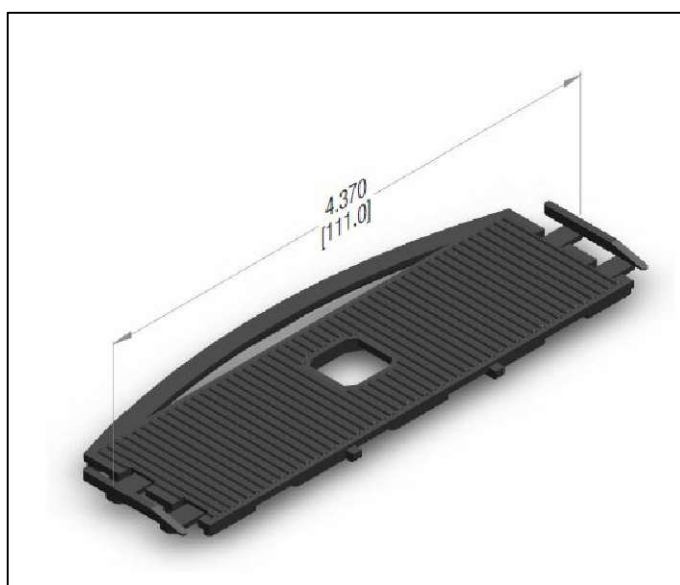

865012-001
Junta de acristalar No. 67

- 261582-012 Tapón desagüe Blanco
- 206296-174 Tapón desagüe Beige
- 206296-175 Tapón desagüe Clay

- 600216-231 Perfil de unión para marcos S190
- 600216-233 Perfil de unión para marcos S190 Beige
- 600216-236 Perfil de unión para marcos S190 Clay

- 659113-001 Taco Galce para hoja Aspekt 659401