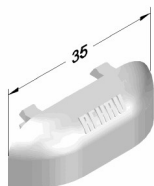

864992-010
Junta de acristalar No. 65

865002-010
Junta de acristalar No. 66

865012-001
Junta de acristalar No. 67

865022-001
Junta de acristalar No. 68

330101-001 Junta de hoja

- 261582-012 Tapón desagüe Blanco
- 206296-174 Tapón desagüe Beige
- 206296-175 Tapón desagüe Clay