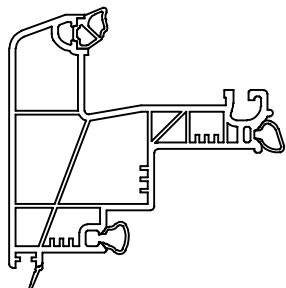

- 600216-231 Perfil de unión para marcos S190
- 600216-233 Perfil de unión para marcos S190 Beige
- 600216-236 Perfil de unión para marcos S190 Clay

- 659113-001 Taco Galce para hoja Aspekt 659401

- 350474-001 Taco Galce para marco Aspekt 659422

- 261487-002 Calzas 1 mm blanco S4500
- 261497-002 Calzas 2 mm azul S4500
- 261507-002 Calzas 3 mm rojo S4500
- 261517-002 Calzas 4 mm amarillo S4500
- 261527-002 Calzas 5 mm verde S4500

Refuerzo	Espesor Art No.	Perfil PVC	lx cm	4	ly cm	4
	501751-002	Ref. acero 30*15*1.5 para: Marco con aleta Aspekt	1.41		0.23	
	659213-991	Refuerzo de hoja Aspekt	0.38		0.92	
	874291-001	Refuerzo del marco Fijo Aspekt	1.41		0.14	