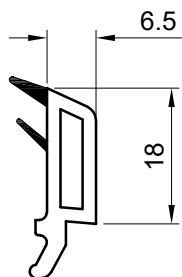

508005-231 Junquillo 6.5 Blanco
508005-233 Junquillo 6.5 Beige
508005-236 Junquillo 6.5 Clay

508006-231 Junquillo 14.5 Blanco
508006-233 Junquillo 14.5 Beige
508006-236 Junquillo 14.5 Clay

560610-376 Junquillo 18.5 mm blanco
560610-174 Junquillo 18.5 mm beige
560610-275 Junquillo 18.5 mm clay

560510-474 Junquillo 22.5 Blanco
560510-174 Junquillo 22.5 Beige
560510-275 Junquillo 22.5 Clay

560620-376 Junquillo 26.5 mm Blanco
560620-051 Junquillo 26.5 mm Beige
560620-056 Junquillo 26.5 mm Clay

561530-376 Junquillo 34.5 mm Blanco
561530-174 Junquillo 34.5 mm Beige
561530-275 Junquillo 34.5 mm Clay

- 261487-002 Calzas 1 mm blanco S4500
- 261497-002 Calzas 2 mm azul S4500
- 261507-002 Calzas 3 mm rojo S4500
- 261517-002 Calzas 4 mm amarillo S4500
- 261527-002 Calzas 5 mm verde S4500

Refuerzo	Espesor Art No.	Perfil PVC	lx cm	4	ly cm	4
	501751-002	Ref. acero 30*15*1.5 para: Marco con aleta Aspekt	1.41		0.23	
	659213-991	Refuerzo de hoja Aspekt	0.38		0.92	
	874291-001	Refuerzo del marco Fijo Aspekt	1.41		0.14	

659401-231 Hoja Aspekt Blanco
 659401-236 Hoja Aspekt Clay
 659401-233 Hoja Aspekt Beige

Espesor del Cristal (mm)	Juntas de Acristalamiento (anchura en mm)					
	34.5	26.5	22.5	18.5	14.5	6.5
6	34.5					
7	34.5					
8	34.5					
9	34.5					
10	34.5					
14		26.5				
15		26.5				
16		26.5				
17		26.5				
18		26.5				
19			22.5			
20			22.5			
21			22.5			
22			22.5			
23				18.5		
24				18.5		
25				18.5		
26				18.5		
27					14.5	
28					14.5	
29					14.5	
30					14.5	
34						6.5
35						6.5