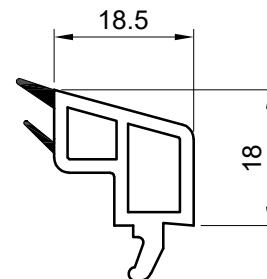

560610-376 Junquillo 18.5 mm blanco
560610-174 Junquillo 18.5 mm beige
560610-275 Junquillo 18.5 mm clay