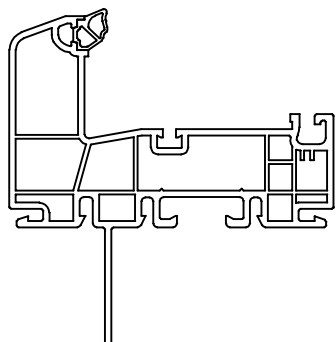

- 600216-231 Perfil de unión para marcos S190
- 600216-233 Perfil de unión para marcos S190 Beige
- 600216-236 Perfil de unión para marcos S190 Clay

- 659113-001 Taco Galce para hoja Aspekt 659401

- 350474-001 Taco Galce para marco Aspekt 659422

- 261487-002 Calzas 1 mm blanco S4500
- 261497-002 Calzas 2 mm azul S4500
- 261507-002 Calzas 3 mm rojo S4500
- 261517-002 Calzas 4 mm amarillo S4500
- 261527-002 Calzas 5 mm verde S4500

Refuerzo	Espesor Art No.	Perfil PVC	lx cm	4	ly cm	4
	501751-002	Ref. acero 30*15*1.5 para: Marco con aleta Aspekt	1.41		0.23	
	659213-991	Refuerzo de hoja Aspekt	0.38		0.92	
	874291-001	Refuerzo del marco Fijo Aspekt	1.41		0.14	

659401-231 Hoja Aspekt Blanco
 659401-236 Hoja Aspekt Clay
 659401-233 Hoja Aspekt Beige

Espesor del Cristal (mm)	Juntas de Acristalamiento (anchura en mm)					
	34.5	26.5	22.5	18.5	14.5	6.5
6	34.5					
7	34.5					
8	34.5					
9	34.5					
10	34.5					
14		26.5				
15		26.5				
16		26.5				
17		26.5				
18		26.5				
19			22.5			
20			22.5			
21			22.5			
22			22.5			
23				18.5		
24				18.5		
25				18.5		
26				18.5		
27					14.5	
28					14.5	
29					14.5	
30					14.5	
34						6.5
35						6.5