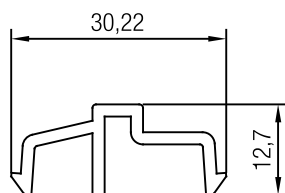

- 606009-231 Riel S190 Blanco
- 606009-233 Riel S190 Beige
- 606009-236 Riel S190 Clay