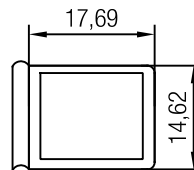

245384-001 Jaladera Mosquitero S190