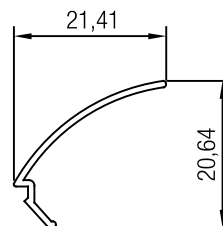

- 601995-231 Travesaño 2 (T-Mullion) Blanco
- 601995-233 Travesaño 2 (T-Mullion) Beige
- 601995-236 Travesaño 2 (T-Mullion) Clay

- 601935-231 Junquillo p/cristal doble hasta 19mm Blanco
- 601935-233 Junquillo p/cristal doble hasta 19mm Beige
- 601935-236 Junquillo p/cristal doble hasta 19mm Clay