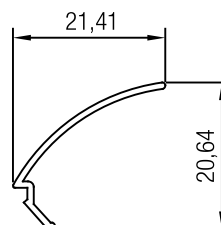

500012-231 Junquillo p/cristal senc. 3-6mm Blanco
500012-233 Junquillo p/cristal senc. 3-6mm Beige
500012-236 Junquillo p/cristal senc. 3-6mm Clay