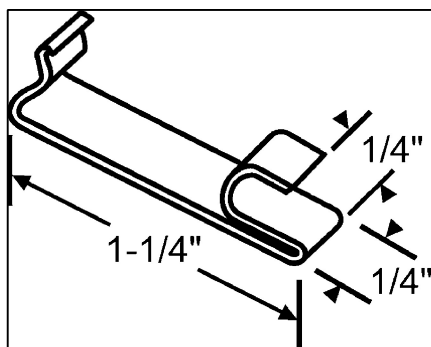

- 245364-001 Esquinero mosquitero S190
- 245364-100 Esquinero mosquitero S190 Blanco
- 245364-003 Esquinero mosquitero S190 Beige
- 245364-006 Esquinero mosquitero S190 Clay

245434-001 Bulete/ Felpa S190

- 600216-231 Perfil de unión para marcos S190
- 600216-233 Perfil de unión para marcos S190 Beige
- 600216-236 Perfil de unión para marcos S190 Clay
- 600216-001 Perfil de unión para marcos S190

- 233900-006 Balancín para ventana Guillotina terminada de 1200 mm de 13 Kg de hoja
- 233900-007 Balancín para ventana Guillotina terminada, de 1500 mm de 14 Kg de hoja.