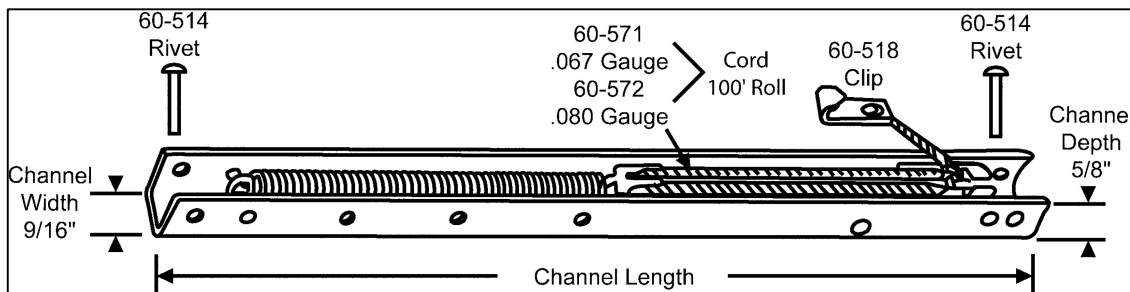

- 233900-006 Balancín para ventana Guillotina terminada de 1200 mm de 13 Kg de hoja
- 233900-007 Balancín para ventana Guillotina terminada, de 1500 mm de 14 Kg de hoja.