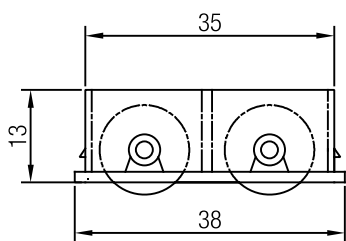

# Ventana Corrediza REHAU S190- Exelis

CATÁLOGO DE PERFILES

SEGURO Y RUEDAS

- 245414-001 Seguro de hoja derecha S190 Blanco
- 245414-003 Seguro de hoja derecha S190 Beige
- 245414-006 Seguro de hoja derecha S190 Clay
- 245444-001 Seguro de hoja izquierda S190 Blanco
- 245444-003 Seguro de hoja izquierda S190 Beige
- 245444-006 Seguro de hoja izquierda S190 Clay