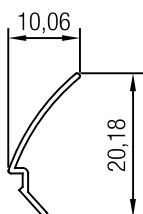

Acristalamiento S190

Esesor del cristal mm	Junquillo
3	500012-231 Junquillo p/cristal senc. 3-6mm Blanco 500012-233 Junquillo p/cristal senc. 3-6mm Beige 500012-236 Junquillo p/cristal senc. 3-6mm Clay
4	
5	
6	
16	601935-231 Junquillo p/cristal doble hasta 19mm Blanco 601935-233 Junquillo p/cristal doble hasta 19mm Beige 601935-236 Junquillo p/cristal doble hasta 19mm Clay
17	
18	
19	

601935-231 Junquillo p/cristal doble hasta 19mm Blanco
601935-233 Junquillo p/cristal doble hasta 19mm Beige
601935-236 Junquillo p/cristal doble hasta 19mm Clay