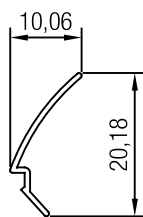

- 601935-231 Junquillo p/cristal doble hasta 19mm Blanco
- 601935-233 Junquillo p/cristal doble hasta 19mm Beige
- 601935-236 Junquillo p/cristal doble hasta 19mm Clay