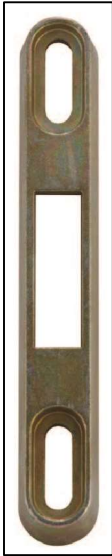

233900-004 Cerradero