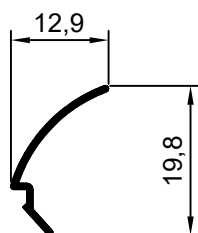

Acristalamiento S190

Espesor del cristal mm	Junquillo
3	500012-231 Junquillo p/cristal senc. 3-6mm Blanco 500012-233 Junquillo p/cristal senc. 3-6mm Beige 500012-236 Junquillo p/cristal senc. 3-6mm Clay
4	
5	
6	
19	201609-301 Junquillo p/cristal doble blanco 201609-303 Junquillo p/cristal doble beige 201609-306 Junquillo p/cristal doble clay
20	
21	
22	

201609-301 Junquillo p/cristal doble blanco
201609-303 Junquillo p/cristal doble beige
201609-306 Junquillo p/cristal doble clay