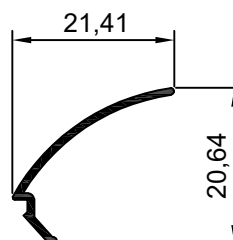

500012-231 Junquillo p/cristal senc. 3-6mm Blanco
500012-233 Junquillo p/cristal senc. 3-6mm Beige
500012-236 Junquillo p/cristal senc. 3-6mm Clay