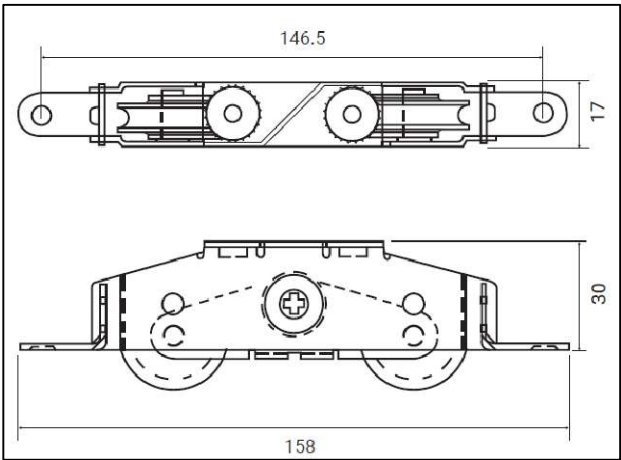

233900-005 Rueda tándem ajustable capacidad 110 Kg

233900-004 Cerradero

233900-003 Kit de herraje (jaladera interior y exterior, cerradura monopunto y embellecedores)

Momentos de Inercia

Diagrama de Refuerzos	Codigo	Espesor en MM	Ix cm4	Iy cm4	
	245594-001	Refuerzo para Hoja Traslape	2mm	1.21	1.05
	245584-001	Refuerzo para Travesaño	2mm	2.65	0.94
	245574-002	Refuerzo para Hoja Jamba	1.2 mm	1.1	1.06