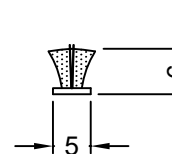

201607-301 Riel de Mosquitero blanco
 201607-303 Riel de Mosquitero beige
 201607-306 Riel de Mosquitero clay

201608-351 Clip Anti elevación 1.5" blanco
 201608-353 Clip Anti elevación 1.5" beige
 201608-356 Clip Anti elevación 1.5" clay

600526-001 Tapa de desagüe Blanco
 600526-003 Tapa de desagüe Beige
 600526-006 Tapa de desagüe Clay

604368-301 Taco de acristalar S190

901303-001 Cinta doble cara

245434-001 Burlete/ Felpa S190

- 510029-001 Marco p/mosquitero S2090 13'6" blanco
- 510029-003 Marco p/mosquitero S2090 13'6" Beige
- 510029-006 Marco p/mosquitero S2090 13'6" Clay