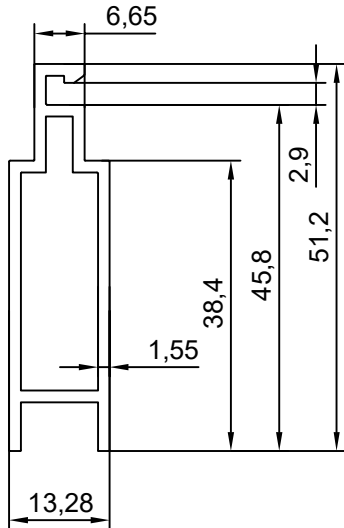

600526-001 Tapa de desagüe Blanco
 600526-003 Tapa de desagüe Beige
 600526-006 Tapa de desagüe Clay

604368-301 Taco de acristalar S190

901303-001 Cinta doble cara

245434-001 Burlete/ Felpa S190

- 510029-001 Marco p/mosquitero S2090 13'6" blanco
- 510029-003 Marco p/mosquitero S2090 13'6" Beige
- 510029-006 Marco p/mosquitero S2090 13'6" Clay