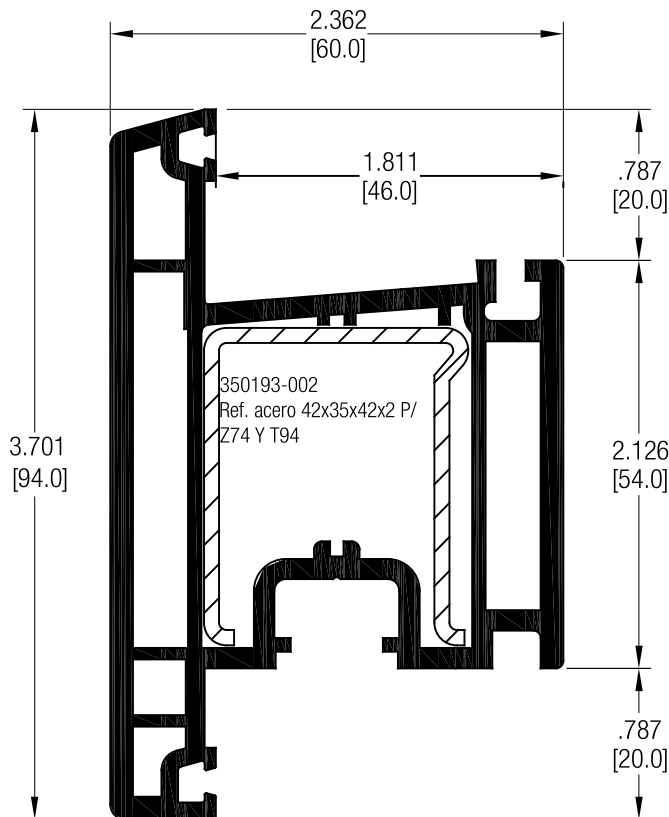

## PLANOS DE LOS PERFILES

Hojas

- 554081-474 Hoja Z 74 MM Blanco
- 500173-174 Hoja Z 74 MM Beige
- 500173-175 Hoja Z 74 MM Clay
- 564081-007 Hoja Z 74 MM Nussbaum-brown-Nussbaum
- 564081-010 Hoja Z 74 MM Ceylon-brown-Ceylon
- 564081-112 Hoja Z 74 MM Anthracita-brown-Anthracita
- 564081-120 Hoja Z 74 MM GoldenOak-brown-GoldenOak
- 564081-129 Hoja Z 74 MM Schwarzbraun-brown-Schwarzbraun
- 564081-223 Hoja Z 74 MM Jetblack-brown-Jetblack
- 564081-229 Hoja Z 74 MM Bronze-brown-Bronce
- 564081-230 Hoja Z 74 MM Sheffield Oak-white-Sheffield Oak
- 564081-004 Hoja Z 74 MM Mahogany-brown-Mahogany
- 564081-128 Hoja Z 74 MM SilverV-white-SilverV