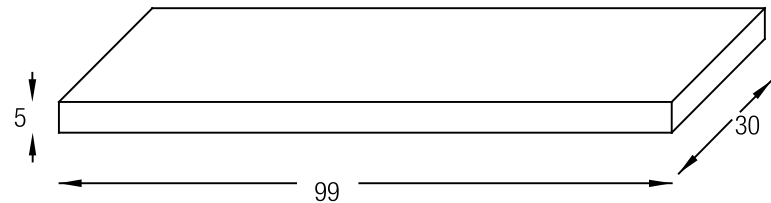

SISTEMA DE VENTANA REHAU 4500

PLANOS DE LOS PERFILES

Calzas

- 261487-002 Calzas 1 mm blanco S4500
- 261497-002 Calzas 2 mm azul S4500
- 261507-002 Calzas 3 mm rojo S4500
- 261517-002 Calzas 4 mm amarillo S4500
- 261527-002 Calzas 5 mm verde S4500