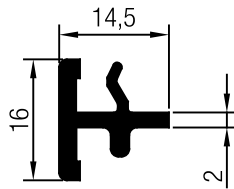

## PLANOS DE LOS PERFILES

Perfiles de unión / tapas

500093-002 Perfil de unión para marcos

- |            |   |
|------------|---|
| 500523-100 | Perfil H3 Blanco                            |
| 500523-174 | Perfil H3 Beige                             |
| 500523-175 | Perfil H3 Clay                              |
| 501342-007 | Perfil H3 Nussbaum-white-Nussbaum           |
| 501342-010 | Perfil H3 Ceylon-white-Ceylon               |
| 501342-112 | Perfil H3 Anth-white-Anth                   |
| 501342-120 | Perfil H3 Golden Oak-white-Golden Oak       |
| 501342-129 | Perfil H3 Schwarzbraun-white-Schwarzbraun   |
| 501342-223 | Perfil H3 Jetblack-white-Jetblack           |
| 501342-229 | Perfil H3 Bronze-white-Bronze               |
| 501342-230 | Perfil H3 Sheffield Oak-white-Sheffield Oak |
| 501342-004 | Perfil H3 Mahagony-white-Mahagony           |
| 501342-128 | Perfil H3 SilverV-white-SilverV             |