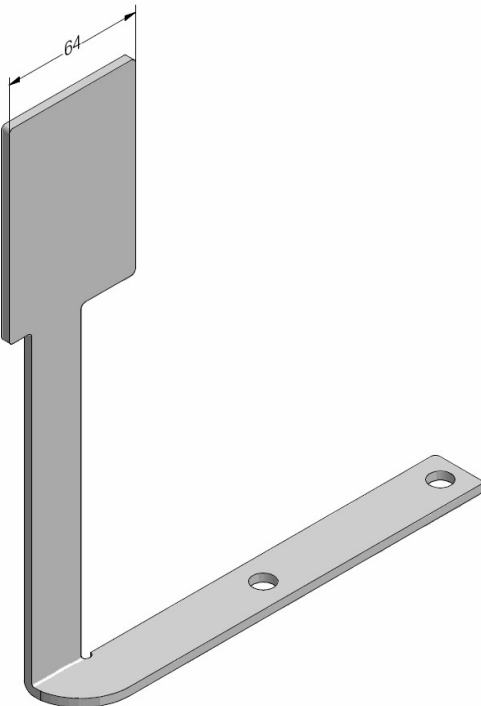

## PLANOS DE LOS PERFILES

Piezas de anclaje

246545-001  
Pza de anclaje 1 p/ alta inercia Perfil unión de alta inercia de PVC de 89X44, para M60/M76/M2

246535-001  
Pza de anclaje 2 p/ alta inercia Perfil unión de alta inercia de PVC de 89X44, para M60/M76/M2