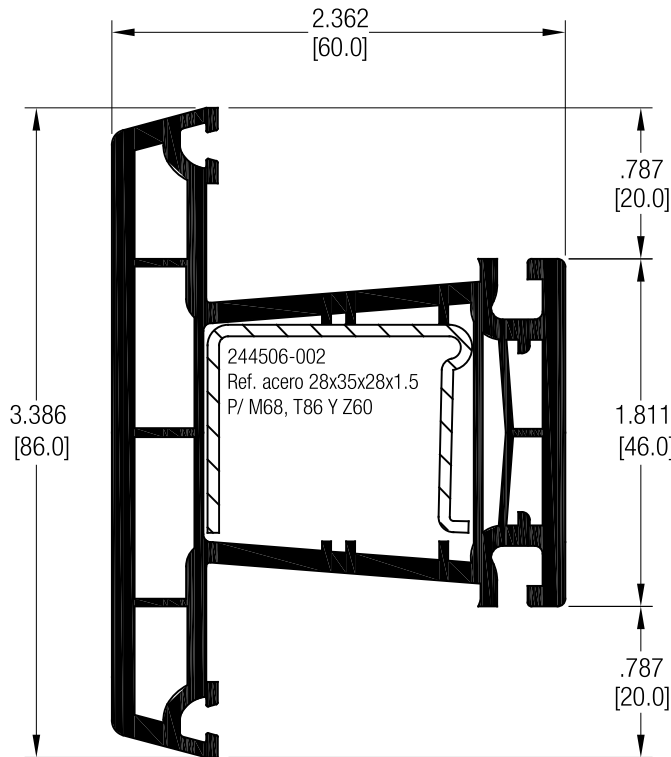

Travesaño / Batiente

- 508004-231 Travesaño T 86 MM Blanco S4500
- 508004-233 Travesaño T 86 MM Beige S4500
- 508004-236 Travesaño T 86 MM Clay S4500
- 508004-007 Travesaño T 86 MM Nussbaum-brown-Nussbaum
- 508004-010 Travesaño T 86 MM Ceylon-brown-Ceylon
- 508004-112 Travesaño T 86 MM Anthracita-brown-Anthracita
- 508004-120 Travesaño T 86 MM Golden Oak-brown-Golden Oak
- 508004-129 Travesaño T 86 MM Schwarzbraun-brown-Schwarzbraun
- 508004-223 Travesaño T 86 MM Jetblack-brown-Jetblack
- 508004-229 Travesaño T 86 MM Bronze-brown-Bronce
- 508004-230 Travesaño T 86 MM Sheffield Oak-white-Sheffield Oak
- 508004-004 Travesaño T 86 MM Mahogany-brown-Mahogany
- 508004-128 Travesaño T86 MM SilverV-white-SilverV