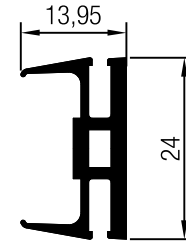

## PLANOS DE LOS PERFILES

Perfiles de Alta Inercia

500253-100 Perfil refuerzo PVC 66X28 (alta inercia)

500243-002 Perfil de soporte para PVC 24 x 14 (alta inercia)

- 560014-701 Perfil unión de alta inercia de PVC de 89X44, para M60/M76/M2
- 560014-021 Perfil unión de alta inercia de PVC de 89X44 Beige
- 560014-026 Perfil unión de alta inercia de PVC de 89X44 Clay
- 501340-007 Perfil unión alta inercia 89 x 44 Nuss-white-Nuss
- 501340-010 Perfil unión alta inercia 89 x 44 Ceylon-white-Ceylon
- 501340-112 Perfil unión alta inercia 89 x 44 Anth-white-Anth
- 501340-120 Perfil unión alta inercia 89 x 44 Golden Oak-white-Golden Oak
- 501340-129 Perfil unión alta inercia 89 x 44 Schwarzbraun-white-Schwarzbraun
- 501340-223 Perfil unión alta inercia 89 x 44 Jetblack-white-Jetblack
- 501340-229 Perfil unión alta inercia 89 x 44 Bronze-white-Bronze
- 501340-230 Perfil unión alta inercia 89 x 44 Sheffield Oak-white-Sheffield Oak
- 501340-004 Perfil unión alta inercia 89 x 44 Mah-white-Mah
- 501340-128 Perfil unión alta inercia 89 x 44 SilverV-white-SilverV