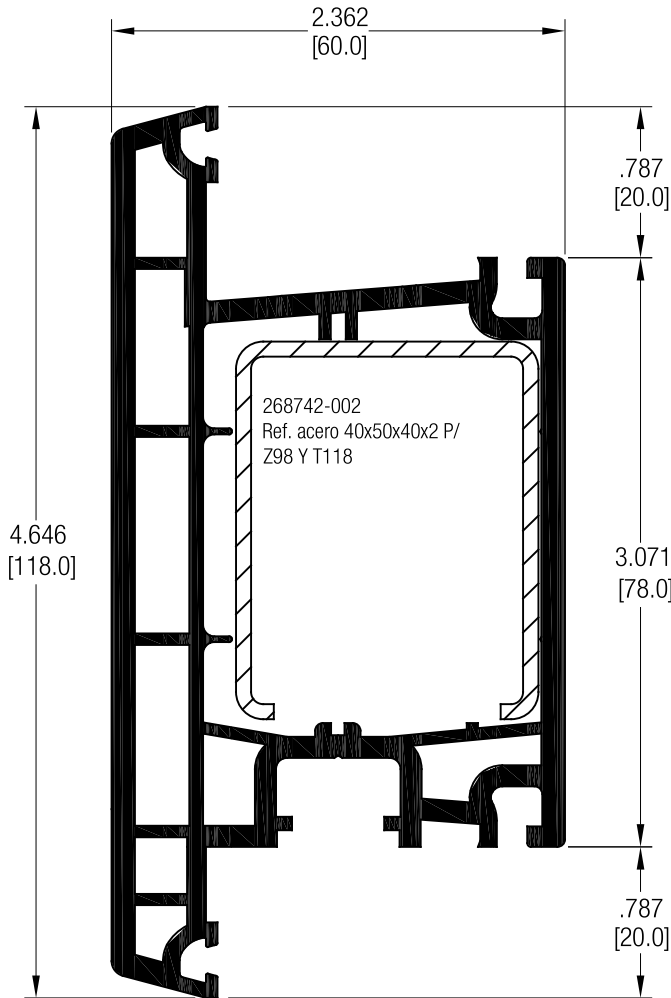

SISTEMA DE VENTANA REHAU 4500

PLANOS DE LOS PERFILES

Hojas

- 508000-231 Hoja T 118 Blanco S4500
- 508000-233 Hoja T 118 Beige S4500
- 508000-236 Hoja T 118 Clay S4500
- 508000-007 Hoja T 118 MM Nussbaum-brown-Nussbaum
- 508000-010 Hoja T 118 MM Ceylon-brown-Ceylon
- 508000-112 Hoja T 118 MM Anthracita-brown-Anthracita
- 508000-120 Hoja T 118 MM Golden Oak-brown-Golden Oak
- 508000-129 Hoja T 118 MM Schwarzbraun-brown-Schwarzbraun
- 508000-223 Hoja T 118 MM Jetblack-brown-Jetblack
- 508000-229 Hoja T 118 MM Bronze-brown-Bronce
- 508000-230 Hoja T 118 MM Sheffield Oak-white-Sheffi
- 508000-004 Hoja T 118 Mahogany-brown-Mahogany
- 508000-128 Hoja T 118 MM SilverV-white-SilverV