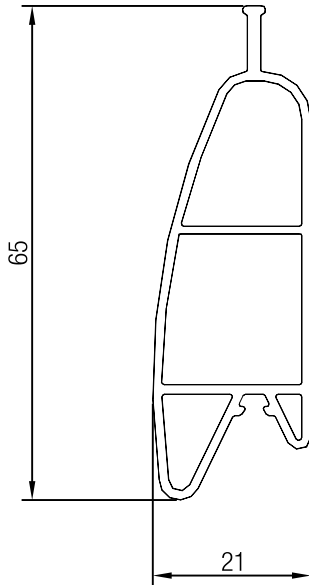

SISTEMA DE VENTANA REHAU 4500

PLANOS DE LOS PERFILES

- 500613-100 VENTILARE Troquelado Blanco
- 500613-174 VENTILARE Troquelado Beige
- 500613-175 VENTILARE Troquelado Clay
- 510613-007 VENTILARE Troquelado Nuss-brown-Nuss
- 510613-008 VENTILARE Troquelado Cey-brown-Cey
- 510613-006 VENTILARE Troquelado Anthracita-brown-Anthracita
- 510613-009 VENTILARE Troquelado GO-brown-GO
- 510613-002 VENTILARE Troquelado Schbraun-brown-Schbraun
- 510613-003 VENTILARE Troquelado Jetblack-brown-Jetblack
- 510613-004 VENTILARE Troquelado Bronze-brown-Bronce
- 510613-005 VENTILARE Troquelado Sheffield Oak-white-Sheffield Oak
- 510613-014 VENTILARE Troquelado Mahogany-brown-Mahogany
- 510613-012 VENTILARE Troquelado Silver V-blanco-Silver V

- 500603-100 VENTILARE sin Troquelado Blanco
- 500603-174 VENTILARE sin Troquelado Beige
- 500603-175 VENTILARE sin Troquelado Clay
- 510603-007 VENTILARE sin Troquelado Nuss-brown-Nuss
- 510603-008 VENTILARE sin Troquelado Cey-brown-Cey
- 510603-006 VENTILARE sin Troquelado Anthracita-brown-Anthracita
- 510603-009 VENTILARE sin Troquelado GO-brown-GO
- 510603-002 VENTILARE sin Troquelado Schbraun-brown-Schbraun
- 510603-003 VENTILARE sin Troquelado Jetblack-brown-Jetblack
- 510603-004 VENTILARE sin Troquelado Bronze-brown-Bronce
- 510603-005 VENTILARE sin Troquelado Sheffield Oak-white-Sheffield Oak
- 500603-014 VENTILARE sin Troquelado Mahogany-brown-Mahogany
- 510603-012 VENTILARE sin Troquelado Silver V-blanco-Silver V

- 500479-001 Inglesina plana Blanca
- 500479-003 Inglesina plana Beige
- 500479-006 Inglesina plana Clay
- 510026-007 Inglesina plana Nussbaum-white
- 510026-010 Inglesina plana Ceylon-white
- 510026-112 Inglesina plana Anthracita-white
- 510026-120 Inglesina plana Golden Oak-white
- 510026-129 Inglesina plana Schwarzbraun-white
- 510026-223 Inglesina plana Jetblack-white
- 510026-229 Inglesina plana Bronze-white
- 510026-230 Inglesina plana Sheffield Oak-white
- 510026-004 Inglesina plana Mahagony-white
- 510026-128 Inglesina plana Silver V-white