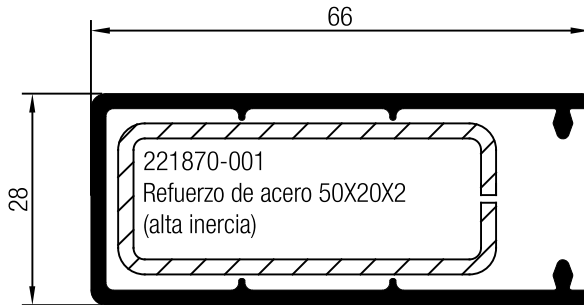

## PLANOS DE LOS PERFILES

Perfiles de Alta Inercia

500253-100 Perfil refuerzo PVC 66X28 (alta inercia)

500243-002 Perfil de soporte para PVC 24 x 14 (alta inercia)

- 560014-701 Perfil unión de alta inercia de PVC de 89X44, para M60/M76/M2
- 560014-021 Perfil unión de alta inercia de PVC de 89X44 Beige
- 560014-026 Perfil unión de alta inercia de PVC de 89X44 Clay
- 501340-007 Perfil unión alta inercia 89 x 44 Nuss-white-Nuss
- 501340-010 Perfil unión alta inercia 89 x 44 Ceylon-white-Ceylon
- 501340-112 Perfil unión alta inercia 89 x 44 Anth-white-Anth
- 501340-120 Perfil unión alta inercia 89 x 44 Golden Oak-white-Golden Oak
- 501340-129 Perfil unión alta inercia 89 x 44 Schwarzbraun-white-Schwarzbraun
- 501340-223 Perfil unión alta inercia 89 x 44 Jetblack-white-Jetblack
- 501340-229 Perfil unión alta inercia 89 x 44 Bronze-white-Bronze
- 501340-230 Perfil unión alta inercia 89 x 44 Sheffield Oak-white-Sheffield Oak
- 501340-004 Perfil unión alta inercia 89 x 44 Mah-white-Mah
- 501340-128 Perfil unión alta inercia 89 x 44 SilverV-white-SilverV