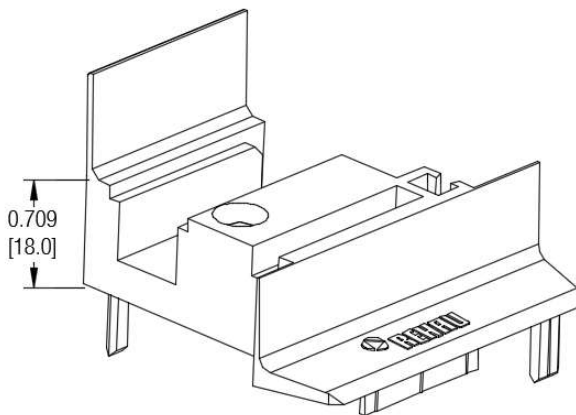

## PLANOS DE LOS PERFILES

Perfiles de unión / tapas

500093-002 Perfil de unión para marcos

- |            |   |
|------------|---|
| 500523-100 | Perfil H3 Blanco                            |
| 500523-174 | Perfil H3 Beige                             |
| 500523-175 | Perfil H3 Clay                              |
| 501342-007 | Perfil H3 Nussbaum-white-Nussbaum           |
| 501342-010 | Perfil H3 Ceylon-white-Ceylon               |
| 501342-112 | Perfil H3 Anth-white-Anth                   |
| 501342-120 | Perfil H3 Golden Oak-white-Golden Oak       |
| 501342-129 | Perfil H3 Schwarzbraun-white-Schwarzbraun   |
| 501342-223 | Perfil H3 Jetblack-white-Jetblack           |
| 501342-229 | Perfil H3 Bronze-white-Bronze               |
| 501342-230 | Perfil H3 Sheffield Oak-white-Sheffield Oak |
| 501342-004 | Perfil H3 Mahagony-white-Mahagony           |
| 501342-128 | Perfil H3 SilverV-white-SilverV             |