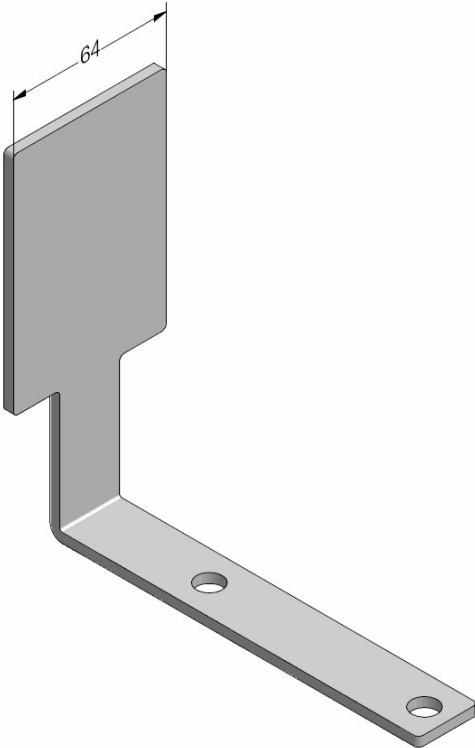

## PLANOS DE LOS PERFILES

Piezas de anclaje

246545-001  
Pza de anclaje 1 p/ alta inercia Perfil unión de alta inercia de PVC de 89X44, para M60/M76/M2

246535-001  
Pza de anclaje 2 p/ alta inercia Perfil unión de alta inercia de PVC de 89X44, para M60/M76/M2