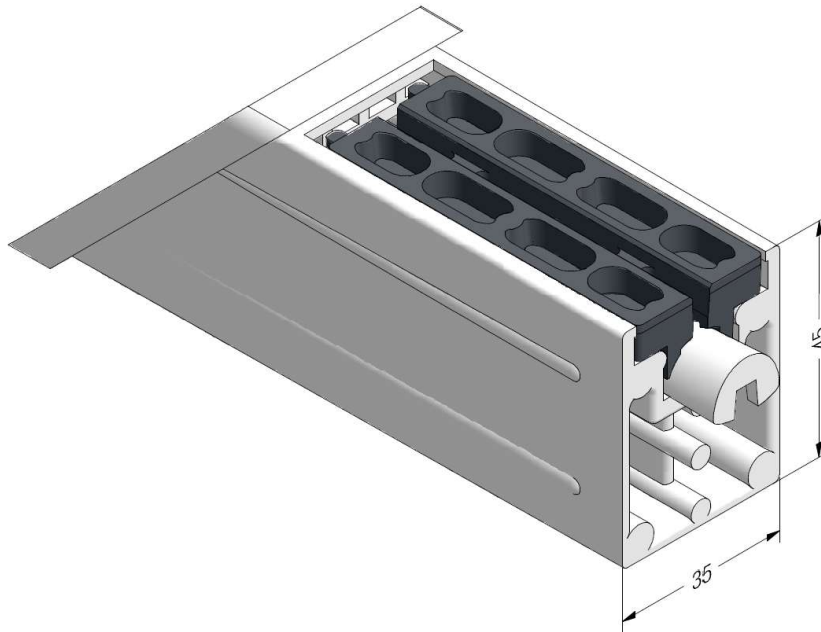

SISTEMA DE VENTANA REHAU 4500

PLANOS DE LOS PERFILES

Perfil Nivelador / Unión mecánica soldable

541220-474	Perfil nivelador Para apertura exterior T94 y T118 blanco S4500
541220-021	Perfil nivelador Para apertura exterior T94 y T118 beige S4500
541220-026	Perfil nivelador Para apertura exterior T94 y T118 clay S4500
541220-002	Perfil nivelador Para apertura exterior T94 y T118 brown S4500

234300-005 Unión mecánica soldable p/hojas Z98 y T118 - Incluye 8 pzas