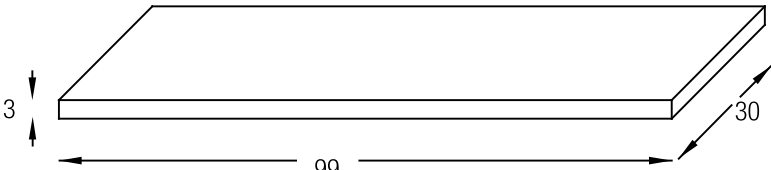

SISTEMA DE VENTANA REHAU 4500

PLANOS DE LOS PERFILES

Calzas

- 261487-002 Calzas 1 mm blanco S4500
- 261497-002 Calzas 2 mm azul S4500
- 261507-002 Calzas 3 mm rojo S4500
- 261517-002 Calzas 4 mm amarillo S4500
- 261527-002 Calzas 5 mm verde S4500