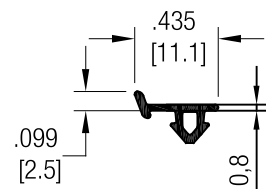

Tabla de acristamiento

Espesor del Cristal (mm)	Juntas de Acristamiento (anchura en mm)						
	34.5	26.5	22.5	18.5	14.5	6.5	6.5
3	67						
4	66						
5	65						
6	65						
7	2.5						
8	2.5						
9	2.5						
10		68					
11		67					
12		66					
13		65					
14			68				
15			67				
16			66				
17			65				
18				68			
19				67			
20				66			
21				65			
22					68		
23					67		
24					66		
25					65		
26					2.5		
27					2.5		
28					2.5		
29					2.5		
30						68	
31						67	
32						66	
33						65	
34							2.5
35							2.5
36							2.5