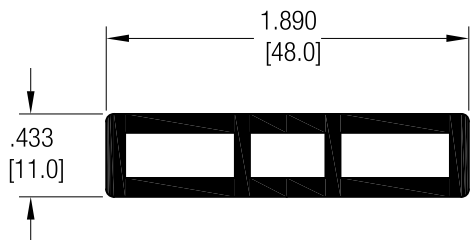

- 623651-701 Perfil de guarnición p/ plegables Blanco
- 623651-051 Perfil de guarnición p/ plegables Beige
- 623651-056 Perfil de guarnición p/ plegables Clay
- 623651-909 Perfil de guarnición p/ plegables Brown