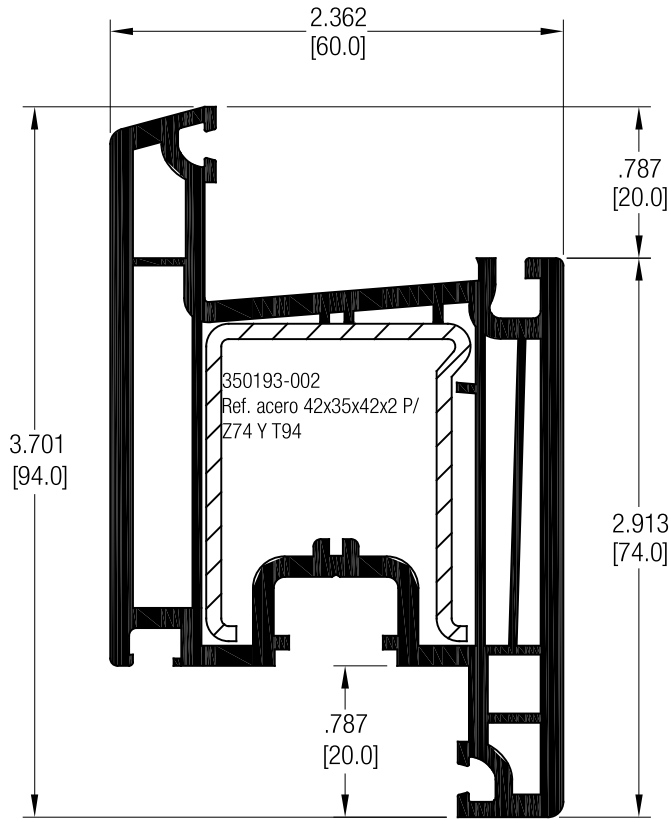

Hojas

- 554081-474 Hoja Z 74 MM Blanco
- 500173-174 Hoja Z 74 MM Beige
- 500173-175 Hoja Z 74 MM Clay
- 564081-007 Hoja Z 74 MM Nussbaum-brown-Nussbaum
- 564081-010 Hoja Z 74 MM Ceylon-brown-Ceylon
- 564081-112 Hoja Z 74 MM Anthracita-brown-Anthracita
- 564081-120 Hoja Z 74 MM GoldenOak-brown-GoldenOak
- 564081-129 Hoja Z 74 MM Schwarzbraun-brown-Schwarzbraun
- 564081-223 Hoja Z 74 MM Jetblack-brown-Jetblack
- 564081-229 Hoja Z 74 MM Bronze-brown-Bronce
- 564081-230 Hoja Z 74 MM Sheffield Oak-white-Sheffield Oak
- 564081-004 Hoja Z 74 MM Mahogany-brown-Mahogany
- 564081-128 Hoja Z 74 MM SilverV-white-SilverV