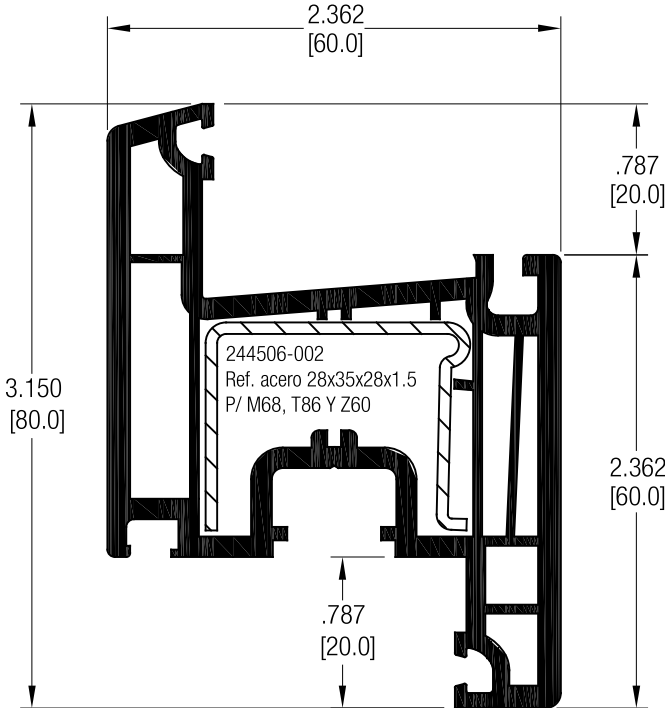

SISTEMA DE VENTANA REHAU 4500

PLANOS DE LOS PERFILES

Hojas

- 508002-231 Hoja 60 MM Blanco S4500
- 508002-233 Hoja 60 MM Beige S4500
- 508002-236 Hoja 60 MM Clay S4500
- 508002-007 Hoja 60 MM Nussbaum-brown-Nussbaum
- 508002-010 Hoja 60 MM Ceylon-brown-Ceylon
- 508002-112 Hoja 60 MM Anthracita-brown-Anthracita
- 508002-120 Hoja 60 MM Golden Oak-brown-Golden Oak
- 508002-129 Hoja 60 MM Schwarzbraun-brown-Schwarzbraun
- 508002-223 Hoja 60 MM Jetblack-brown-Jetblack
- 508002-229 Hoja 60 MM Bronze-brown-Bronze
- 508002-230 Hoja 60 MM Sheffield Oak-white-Sheffield
- 508002-004 Hoja 60 MM Mahogany-brown-Mahogany
- 508002-128 Hoja 60 MM SilverV-white-SilverV