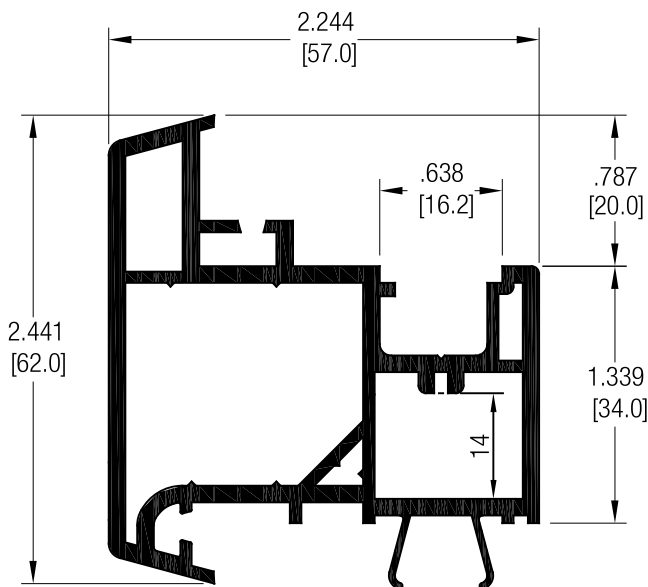

## PLANOS DE LOS PERFILES

Travesaño / Batiente

- 508004-231 Travesaño T 86 MM Blanco S4500
- 508004-233 Travesaño T 86 MM Beige S4500
- 508004-236 Travesaño T 86 MM Clay S4500
- 508004-007 Travesaño T 86 MM Nussbaum-brown-Nussbaum
- 508004-010 Travesaño T 86 MM Ceylon-brown-Ceylon
- 508004-112 Travesaño T 86 MM Anthracita-brown-Anthracita
- 508004-120 Travesaño T 86 MM Golden Oak-brown-Golden Oak
- 508004-129 Travesaño T 86 MM Schwarzbraun-brown-Schwarzbraun
- 508004-223 Travesaño T 86 MM Jetblack-brown-Jetblack
- 508004-229 Travesaño T 86 MM Bronze-brown-Bronce
- 508004-230 Travesaño T 86 MM Sheffield Oak-white-Sheffield Oak
- 508004-004 Travesaño T 86 MM Mahogany-brown-Mahogany
- 508004-128 Travesaño T86 MM SilverV-white-SilverV