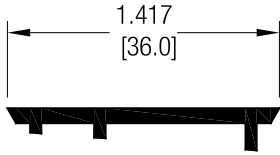

SISTEMA DE VENTANA REHAU 4500

PLANOS DE LOS PERFILES

Perfil Nivelador / Unión mecánica soldable

541220-474	Perfil nivelador Para apertura exterior T94 y T118 blanco S4500
541220-021	Perfil nivelador Para apertura exterior T94 y T118 beige S4500
541220-026	Perfil nivelador Para apertura exterior T94 y T118 clay S4500
541220-002	Perfil nivelador Para apertura exterior T94 y T118 brown S4500