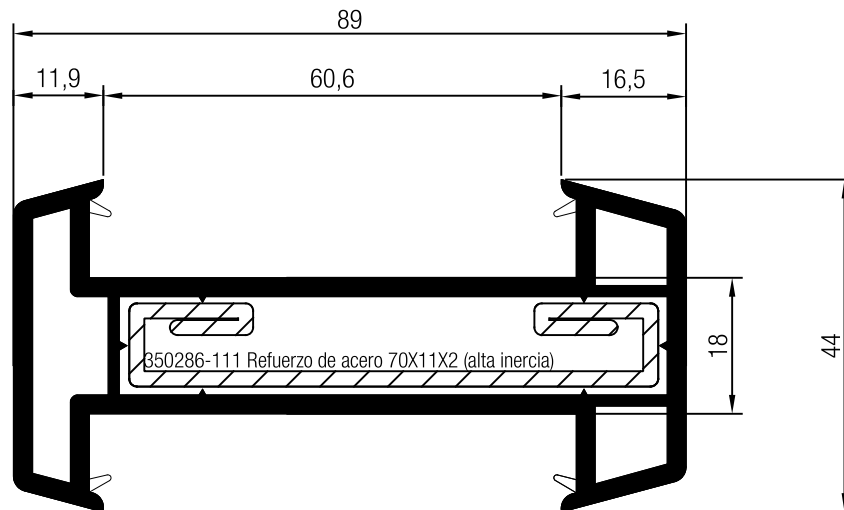

## PLANOS DE LOS PERFILES

Perfiles de Alta Inercia

500253-100 Perfil refuerzo PVC 66X28 (alta inercia)

500243-002 Perfil de soporte para PVC 24 x 14 (alta inercia)

- 560014-701 Perfil unión de alta inercia de PVC de 89X44, para M60/M76/M2
- 560014-021 Perfil unión de alta inercia de PVC de 89X44 Beige
- 560014-026 Perfil unión de alta inercia de PVC de 89X44 Clay
- 501340-007 Perfil unión alta inercia 89 x 44 Nuss-white-Nuss
- 501340-010 Perfil unión alta inercia 89 x 44 Ceylon-white-Ceylon
- 501340-112 Perfil unión alta inercia 89 x 44 Anth-white-Anth
- 501340-120 Perfil unión alta inercia 89 x 44 Golden Oak-white-Golden Oak
- 501340-129 Perfil unión alta inercia 89 x 44 Schwarzbraun-white-Schwarzbraun
- 501340-223 Perfil unión alta inercia 89 x 44 Jetblack-white-Jetblack
- 501340-229 Perfil unión alta inercia 89 x 44 Bronze-white-Bronze
- 501340-230 Perfil unión alta inercia 89 x 44 Sheffield Oak-white-Sheffield Oak
- 501340-004 Perfil unión alta inercia 89 x 44 Mah-white-Mah
- 501340-128 Perfil unión alta inercia 89 x 44 SilverV-white-SilverV