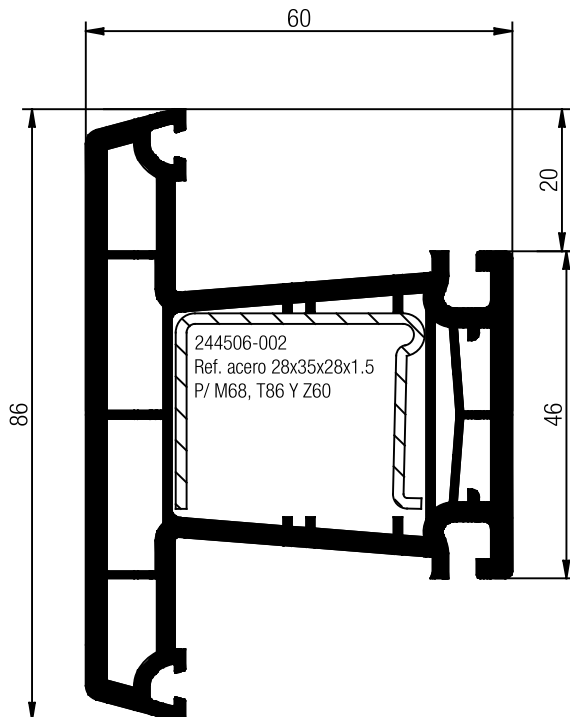

## HOJA/TRAVESAÑO

- 500486-100 Hoja Corredera S920-86 Blanca
- 500486-174 Hoja Corredera S920-86 Beige
- 500486-175 Hoja Corredera S920-86 Clay
- 510486-467 Hoja corredera S920-86 Nus-brown-Nus
- 510486-465 Hoja corredera S920-86 Cey-brown-Cey
- 510486-464 Hoja corredera S920-86 Anth-brown-Anth
- 510486-470 Hoja corredera S920-86 GO-brown-GO
- 510486-473 Hoja corredera S920-86 Schbraun-brown-Schbraun
- 510486-477 Hoja corredera S920-86 Jetblack-brown-Jetblack
- 510486-478 Hoja corredera S920-86 Bronce-Brown-Bronce
- 510486-479 Hoja corredera S920-86 Sheffield Oak-white-Sheffield Oak
- 510486-271 Hoja corredera S920-86 Mah-brown-Mah
- 510486-472 Hoja corredera S920-86 SilverV-white-SilverV