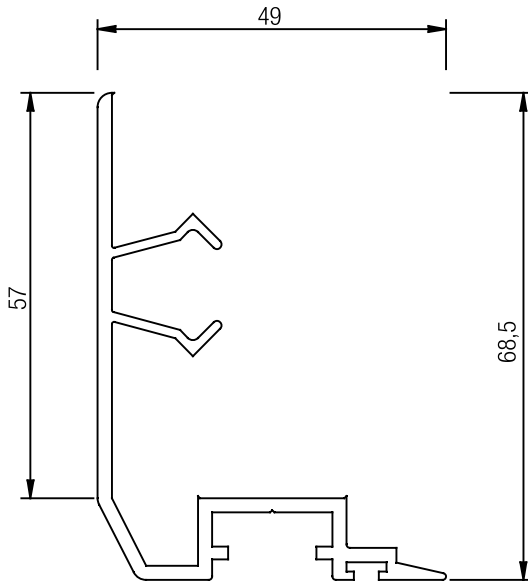

PERFILES DE CRUCE

- 500463-100 Remate Ctral 7 S920-86 Blanco
- 500463-174 Remate Ctral 7 S920-86 Beige
- 500463-175 Remate Ctral 7 S920-86 Clay
- 510463-052 Remate Ctral 7 S920-86 Nus-Brown-Nus
- 510463-049 Remate Ctral 7 S920-86 Cey-Brown-Cey
- 510463-050 Remate Ctral 7 S920-86 Anth-Brown-Anth
- 510463-538 Remate Ctral 7 S920-86 GO-Brown-GO
- 510463-541 Remate Ctral 7 S920-86 Schbraun-brown-Schbraun
- 510463-545 Remate Ctral 7 S920-86 Jetblack-Brown-Jetblack
- 510463-546 Remate Ctral 7 S920-86 Bronze-Brown-Bronce
- 510463-547 Remate Ctral 7 S920-86 Sheffield Oak-white-Sheffield Oak
- 510463-537 Remate Ctral 7 S920-86 Mah-Brown-Mah
- 510463-540 Remate Ctral 7 S920-86 SilverV-white-SilverV

- 561213-003 Tapa para remate central 7 S920-86 blanco
- 561213-007 Tapa para remate central 7 S920-86 brown