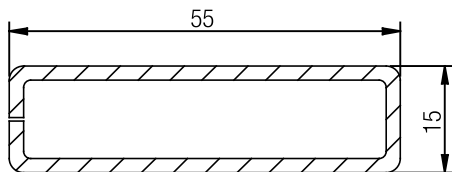

REFUERZOS

Refuerzo	Espesor Art No.	Perfil PVC	lx cm	ly cm
----------	--------------------	------------	-------	-------

8.44 6.54

320077-002 Ref. para hoja corredera S920-86

7.91 0.94

320078-002 Ref. para marco 2,3 S920-86