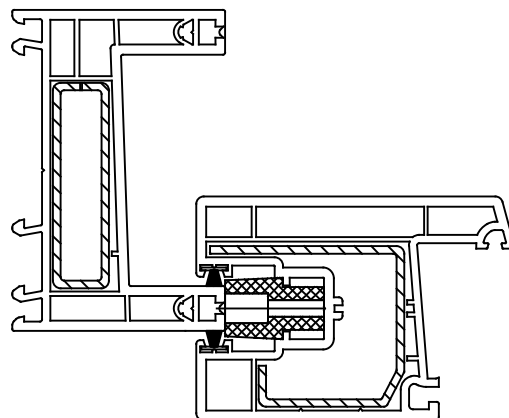

PIEZAS DE ESTANQUEIDAD

- 320084-001 Pza de estanqueidad p/M2,3 interior S920-86 Blanco
- 320084-174 Pza de estanqueidad p/M2,3 interior S920-86 Beige
- 320084-175 Pza de estanqueidad p/M2,3 interior S920-86 Clay
- 320084-003 Pza de estanqueidad p/M2,3 interior S920-86 Brown

- 215248-001 Pza de estanqueidad para M3 exterior S920-86 Blanco
- 215248-003 Pza de estanqueidad para M3 exterior S920-86 Brown