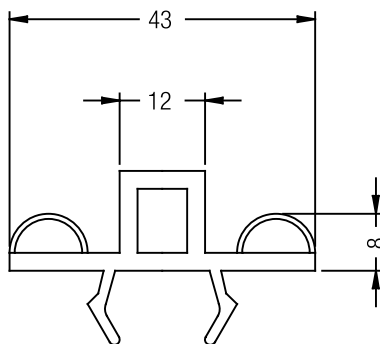

PERFILES DE CRUCE

- 500463-100 Remate Ctral 7 S920-86 Blanco
- 500463-174 Remate Ctral 7 S920-86 Beige
- 500463-175 Remate Ctral 7 S920-86 Clay
- 510463-052 Remate Ctral 7 S920-86 Nus-Brown-Nus
- 510463-049 Remate Ctral 7 S920-86 Cey-Brown-Cey
- 510463-050 Remate Ctral 7 S920-86 Anth-Brown-Anth
- 510463-538 Remate Ctral 7 S920-86 GO-Brown-GO
- 510463-541 Remate Ctral 7 S920-86 Schbraun-brown-Schbraun
- 510463-545 Remate Ctral 7 S920-86 Jetblack-Brown-Jetblack
- 510463-546 Remate Ctral 7 S920-86 Bronze-Brown-Bronce
- 510463-547 Remate Ctral 7 S920-86 Sheffield Oak-white-Sheffield Oak
- 510463-537 Remate Ctral 7 S920-86 Mah-Brown-Mah
- 510463-540 Remate Ctral 7 S920-86 SilverV-white-SilverV

- 561213-003 Tapa para remate central 7 S920-86 blanco
- 561213-007 Tapa para remate central 7 S920-86 brown

- 221845-001 Felpa S920

- 557036-100 Remate Central 4 Blanco
- 557036-174 Remate Central 4 Beige
- 557036-175 Remate Central 4 Clay
- 557036-308 Remate Central 4 Brown

- 221842-001 Riel de aluminio S920