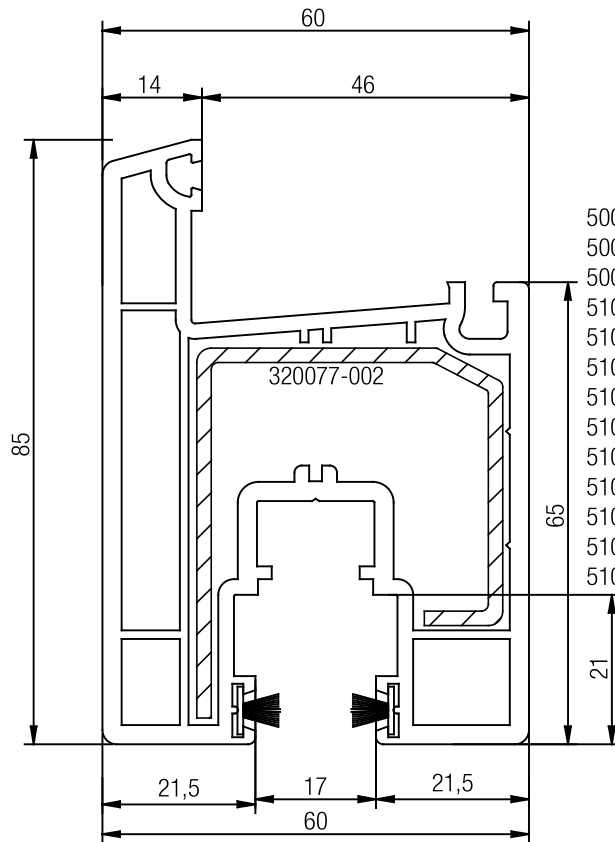

## HOJA/TRAVESAÑO

- 500486-100 Hoja Corredera S920-86 Blanca
- 500486-174 Hoja Corredera S920-86 Beige
- 500486-175 Hoja Corredera S920-86 Clay
- 510486-467 Hoja corredera S920-86 Nus-brown-Nus
- 510486-465 Hoja corredera S920-86 Cey-brown-Cey
- 510486-464 Hoja corredera S920-86 Anth-brown-Anth
- 510486-470 Hoja corredera S920-86 GO-brown-GO
- 510486-473 Hoja corredera S920-86 Schbraun-brown-Schbraun
- 510486-477 Hoja corredera S920-86 Jetblack-brown-Jetblack
- 510486-478 Hoja corredera S920-86 Bronce-Brown-Bronce
- 510486-479 Hoja corredera S920-86 Sheffield Oak-white-Sheffield Oak
- 510486-271 Hoja corredera S920-86 Mah-brown-Mah
- 510486-472 Hoja corredera S920-86 SilverV-white-SilverV