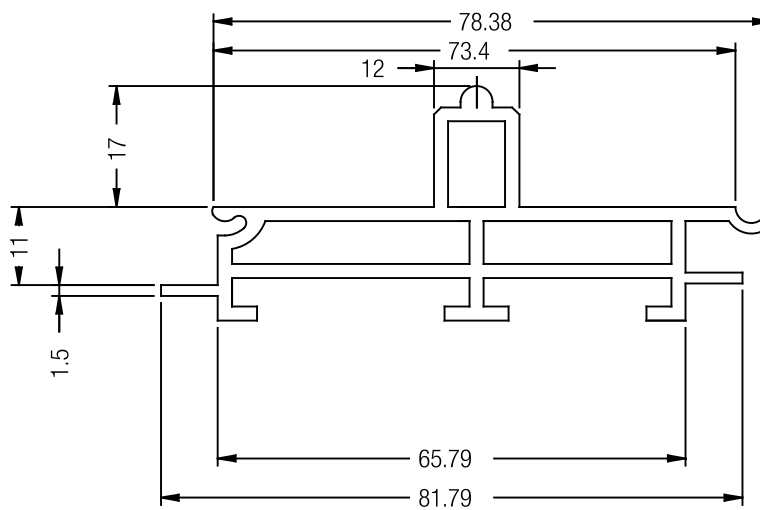

- 1= Calzo de soporte
- 2= Calzo distanciador

Diagrama de colocacion de calzos

245565-001 Riel de aluminio encastrado S920-86

245566-001 Acople para riel de aluminio encastrado S920-86

261758-001 Unión mecánica S920-86 para travesaño T86