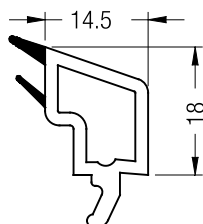

JUNTAS & JUNQUILLOS

- 508006-231 Junquillo 14.5 Blanco
- 508006-233 Junquillo 14.5 Beige
- 508006-236 Junquillo 14.5 Clay
- 508006-009 Junquillo 14.5 Nussbaum-white
- 508006-109 Junquillo 14.5 Ceylon-white
- 508006-112 Junquillo 14.5 Anthracite-white
- 508006-120 Junquillo 14.5 Golden Oak-white
- 508006-129 Junquillo 14.5 Schwarzbraun-white
- 508006-223 Junquillo 14.5 Jetblack-white
- 508006-229 Junquillo 14.5 Bronze-white
- 508006-230 Junquillo 14.5 Sheffield Oak-white
- 508006-004 Junquillo 14.5 Mahogany-white
- 508006-128 Junquillo 14.5 Silver V-white