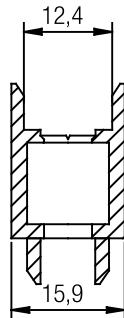

247076-002 Soporte para hoja fija