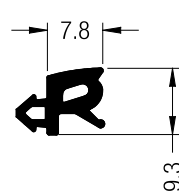

865022-001
Junta de acristalar No. 68