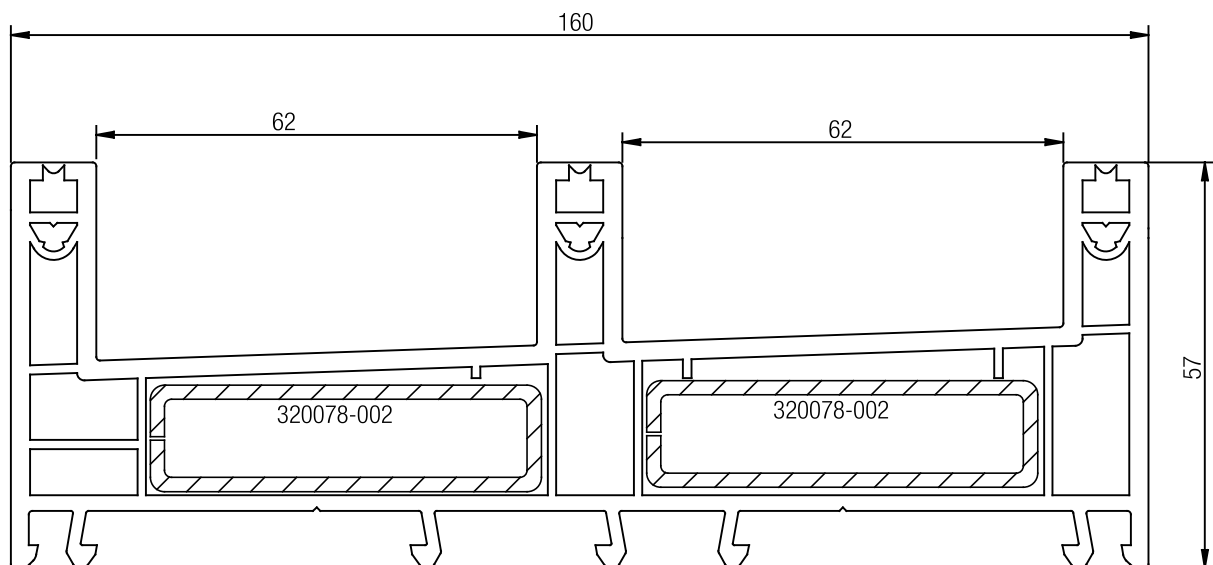

- 500386-100 Marco N3 S920-86 Blanco
- 510015-009 Marco N3 S920-86 Nus-Brown-Nus
- 510015-109 Marco N3 S920-86 Cey-Brown-Cey
- 510015-112 Marco N3 S920-86 Anth-Brown-Anth
- 510015-120 Marco N3 S920-86 GO-Brown-GO
- 510015-129 Marco N3 S920-86 Schbraun-Brown-Schbraun
- 510015-223 Marco N3 S920-86 Jetblack-Brown-Jetblack
- 510015-229 Marco N3 S920-86 Bronze-Brown-Bronce
- 510015-230 Marco N3 S920-86 Sheffield Oak-white-Sheffield Oak
- 510015-006 Marco N3 S920-86 Mah-Brown-Mah
- 510015-128 Marco N3 S920-86 SilverV-white-SilverV