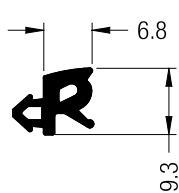

865012-001
Junta de acristalar No. 67