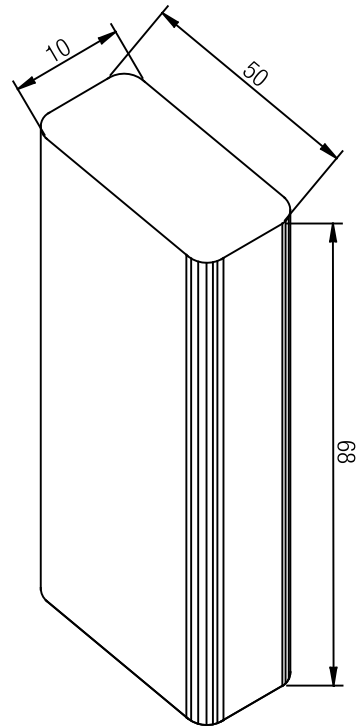

## HOJA/TRAVESAÑO

- 500486-100 Hoja Corredera S920-86 Blanca
- 500486-174 Hoja Corredera S920-86 Beige
- 500486-175 Hoja Corredera S920-86 Clay
- 510486-467 Hoja corredera S920-86 Nus-brown-Nus
- 510486-465 Hoja corredera S920-86 Cey-brown-Cey
- 510486-464 Hoja corredera S920-86 Anth-brown-Anth
- 510486-470 Hoja corredera S920-86 GO-brown-GO
- 510486-473 Hoja corredera S920-86 Schbraun-brown-Schbraun
- 510486-477 Hoja corredera S920-86 Jetblack-brown-Jetblack
- 510486-478 Hoja corredera S920-86 Bronce-Brown-Bronce
- 510486-479 Hoja corredera S920-86 Sheffield Oak-white-Sheffield Oak
- 510486-271 Hoja corredera S920-86 Mah-brown-Mah
- 510486-472 Hoja corredera S920-86 SilverV-white-SilverV

- 1= Calzo de soporte
- 2= Calzo distanciador

Diagrama de colocacion de calzos

245565-001 Riel de aluminio encastrado S920-86

245566-001 Acople para riel de aluminio encastrado S920-86

261758-001 Unión mecánica S920-86 para travesaño T86

2.48 1.10

244506-002 Ref. acero 28x35x28x1.5 P/  
M68, T86 Y Z60

JUNTAS DE ACRISTALAMIENTO

Juntas de Acristalamiento (anchura en mm)							
Esesor del Cristal (mm)	34.5	26.5	22.5	18.5	14.5	6.5	6.5
3	67						
4	66						
5	65						
6	65						
7	Junta de hoja						
8	Junta de hoja						
9	Junta de hoja						
10		68					
11		67					
12		66					
13		65					
14			68				
15			67				
16			66				
17			65				
18				68			
19				67			
20				66			
21				65			
22					68		
23					67		
24					66		
25					65		
26					Junta de hoja		
27					Junta de hoja		
28					Junta de hoja		
29					Junta de hoja		
30						68	
31						67	
32						66	
33						65	
34							Junta de hoja
35							Junta de hoja
36							Junta de hoja