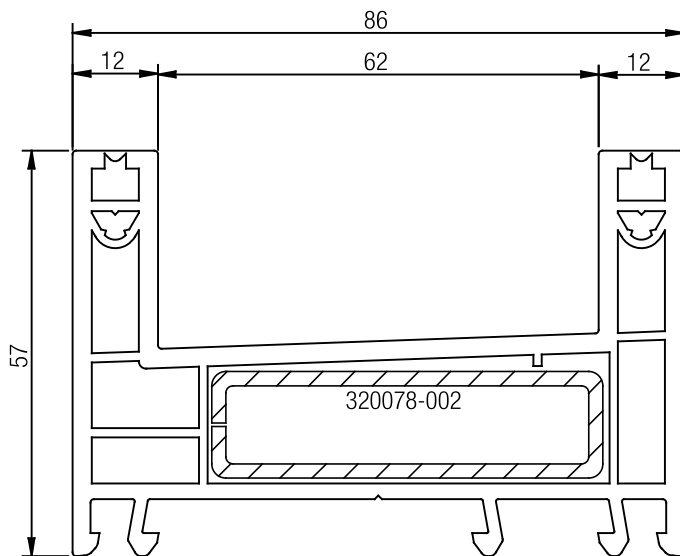

MARCOS

- 500433-100 Marco 2 S920-86 Blanco
- 500433-174 Marco 2 S920-86 Beige
- 500433-175 Marco 2 S920-86 Clay
- 510434-268 Marco 2 S920-86 Nus-brown-Nus
- 510434-131 Marco 2 S920-86 Cey-brown-Cey
- 510434-132 Marco 2 S920-86 Anth-brown-Anth
- 510434-269 Marco 2 S920-86 GO-brown-GO
- 510434-270 Marco 2 S920-86 Schbraun-brown-Schbraun
- 510434-276 Marco 2 S920-86 Jetblack-brown-Jetblack
- 510434-277 Marco 2 S920-86 Bronze-brown-Bronce
- 510434-278 Marco 2 S920-86 Sheffield Oak-white-Sheffield Oak
- 510434-271 Marco 2 S920-86 Mah-brown-Mah
- 510434-273 Marco 2 S920-86 SilverV-white-SilverV