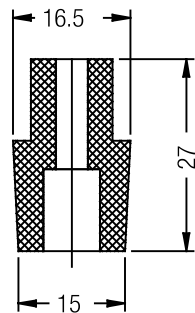

320074-001 Tope 27 mm S920