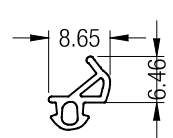

330101-001 Junta de hoja