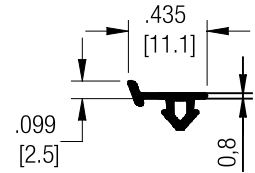

601575-001
Junta de acristalar No. 2.5