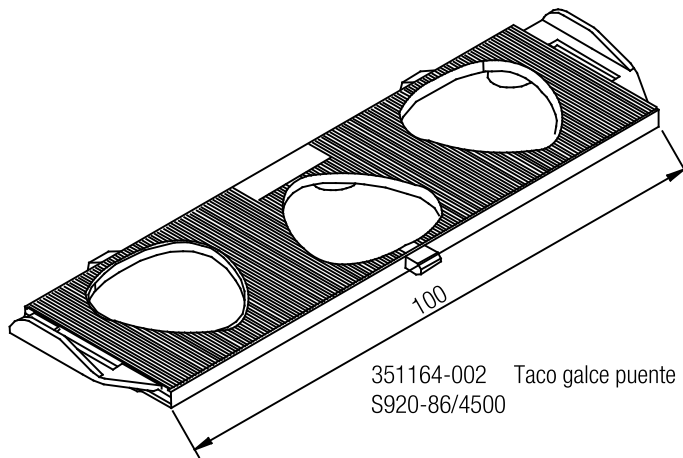

- 215248-001 Pza de estanqueidad para M3 exterior S920-86 Blanco
- 215248-003 Pza de estanqueidad para M3 exterior S920-86 Brown

320074-001 Tope 27 mm S920

247076-002 Soporte para hoja fija

351164-002 Taco galce puente  
S920-86/4500