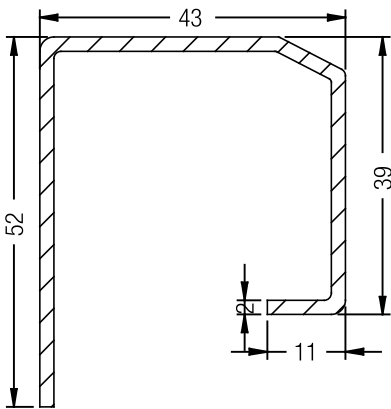

REFUERZOS

Refuerzo	Espesor Art No.	Perfil PVC	lx cm	ly cm

8.44 6.54

320077-002 Ref. para hoja corredera S920-86