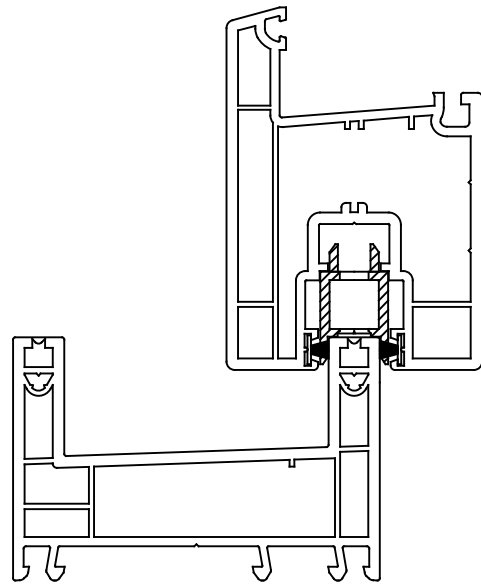

- 215248-001 Pza de estanqueidad para M3 exterior S920-86 Blanco
- 215248-003 Pza de estanqueidad para M3 exterior S920-86 Brown

320074-001 Tope 27 mm S920

247076-002 Soporte para hoja fija

351164-002 Taco galce puente  
S920-86/4500

- 1= Calzo de soporte
- 2= Calzo distanciador

Diagrama de colocacion de calzos

245565-001 Riel de aluminio encastrado S920-86

245566-001 Acople para riel de aluminio encastrado S920-86

261758-001 Unión mecánica S920-86 para travesaño T86