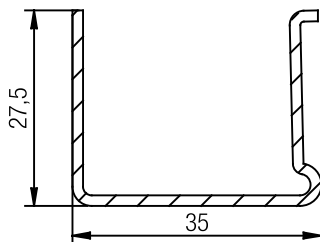

REFUERZOS

Refuerzo	Espesor Art No.	Perfil PVC	lx cm	ly cm
----------	--------------------	------------	-------	-------

8.44 6.54

320077-002 Ref. para hoja corredera S920-86

7.91 0.94

320078-002 Ref. para marco 2,3 S920-86