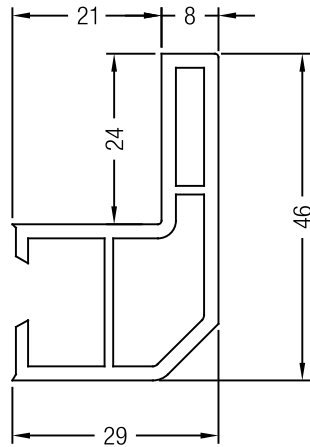

- 500363-100 Riel de Mosq. WT Blanco S920
- 500363-174 Riel de mosq. WT Beige S920
- 500363-175 Riel de mosq. WT Clay S920
- 501661-007 Riel de Mosq. WT Nus-brown-Nus
- 501661-010 Riel de Mosq. WT Cey-brown-Cey
- 501661-112 Riel de Mosq. WT Anth-brown-Anth
- 501661-120 Riel de Mosq. WT GO-brown-GO
- 501661-129 Riel de Mosq. WT Schbraun-brown-Schbraun
- 501661-223 Riel de Mosq. WT Jetblack-brown-Jetblack
- 501661-229 Riel de Mosq. WT Bronze-brown-Bronce
- 501661-230 Riel de Mosq. WT Sheffield Oak-White-Sheffield Oak
- 501661-004 Riel de Mosq. WT Mah-brown-Mah
- 501661-128 Riel de Mosq. WT SilverV-white-SilverV