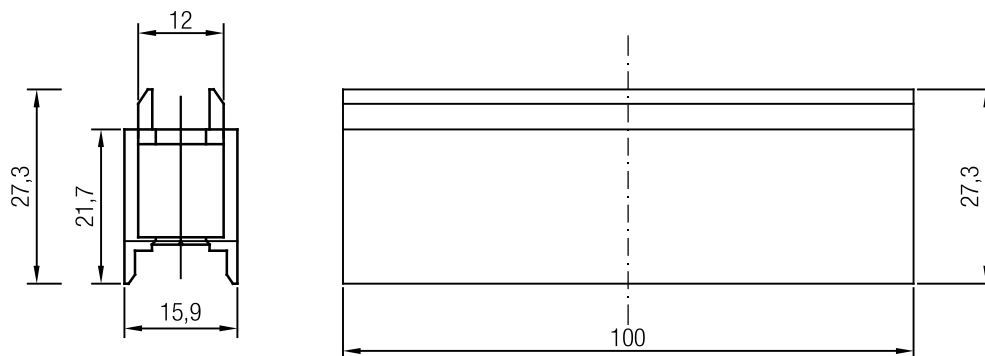

247076-002 Soporte para hoja fija