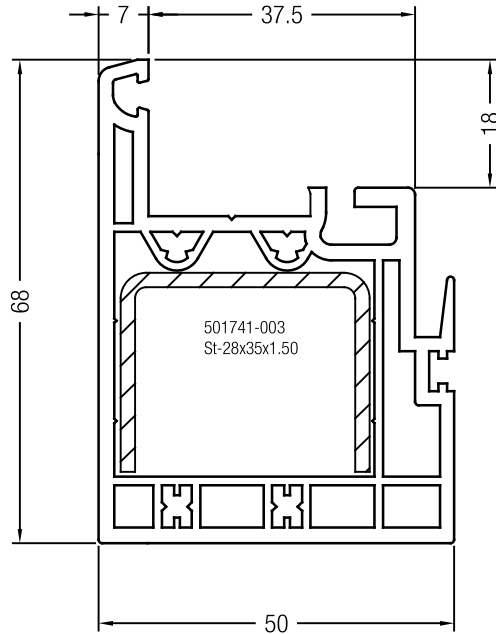

- 500304-100 Travesano 1 WT Blanco S920
- 500304-174 Travesano 1 WT Beige S920
- 500304-175 Travesano 1 WT Clay S920
- 501461-007 Travesano 1 WT Nus-brown-Nus
- 501461-010 Travesano 1 WT Cey-brown-Cey
- 501461-112 Travesano 1 WT Anth-brown-Anth
- 501461-120 Travesano 1 WT GO-brown-GO
- 501461-129 Travesano 1 WT Schbraun-brown-Schbraun
- 501461-223 Travesano 1 WT Jetblack-brown-Jetblack
- 501461-229 Travesano 1 WT Bronze-brown-Bronce
- 501461-230 Travesano 1 WT Sheffield Oak-brown-Sheffield Oak
- 501461-004 Travesano 1 WT Mah-brown-Mah
- 501461-128 Travesano 1 WT SilverV-white-SilverV