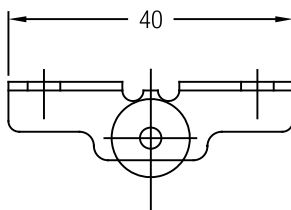

221856-001 Rueda para mosquitero S920