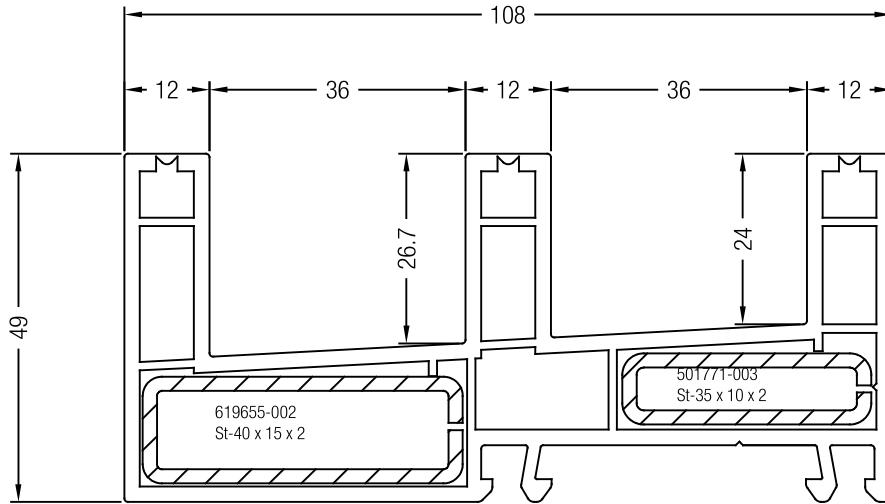

- 500343-100 Marco N3 WT Blanco S920
- 500343-174 Marco N3 WT Biege 920
- 500343-175 Marco N3 WT Clay 920
- 510344-464 Marco N3 WT Nus-brown-Nus
- 510344-465 Marco N3 WT Cey-brown-Cey
- 510344-466 Marco N3 WT Anth-brown-Anth
- 510344-467 Marco N3 WT GO-brown-GO
- 510344-470 Marco N3 WT Schbraun-brown-Schbraun
- 510344-473 Marco N3 WT Jetblack-Brown-Jetblack
- 510344-474 Marco N3 WT Bronze-Brown-Bronce
- 510344-476 Marco N3 WT Sheffield Oak-Brown-Sheffield Oak
- 510344-463 Marco N3 WT Mah-brown-Mah
- 510344-469 Marco N3 WT SilverV-white-SilverV