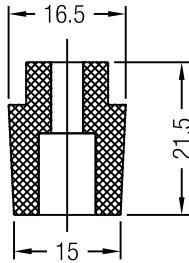

- 500093-002 Perfil de unión para marcos

864992-010  
Junta de acristalar No. 65

865002-010  
Junta de acristalar No. 66

865012-001  
Junta de acristalar No. 67

865022-001  
Junta de acristalar No. 68

601575-001  
Junta de acristalar No. 2.5

Refuerzo	Espesor Art No.	Perfil PVC	lx cm	ly cm
	501791-003	Ref. Acero 13*28.3*21*2 para hoja 1	1.40	0.56
	501801-002	Ref. Acero 32x28.3x42x1.5 p/ hoja 2	2.53	2.39
	501811-002	Ref. acero 16*23*2 p/hoja de mosq.	0.17	0.88
	501741-003	Ref. acero 28x35x28x1.5 p/Z58, Marco 76, Hoja T79, T82 y Trav 1	3.42	1.37