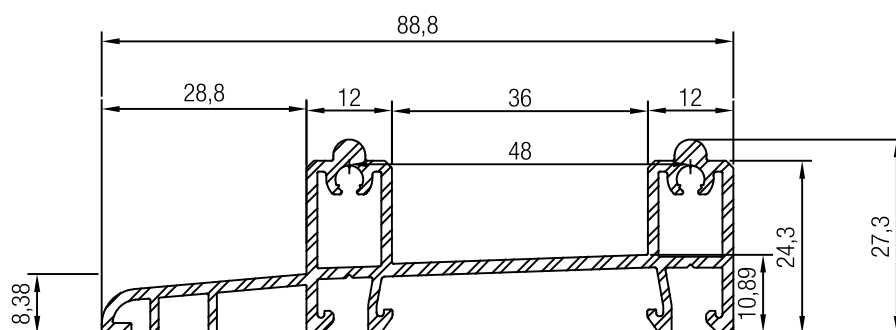

320086-001 Riel encastado de aluminio para S920 (M2 y M3)