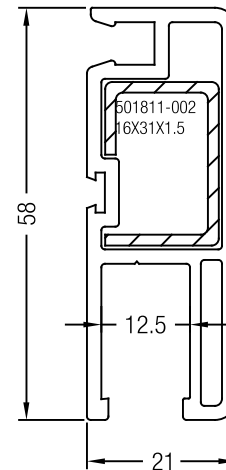

- 500313-300 Hoja de Mosq WT Blanco S920
- 500313-174 Hoja de Mosq WT Beige S920
- 500313-175 Hoja de Mosq WT Clay S920
- 501651-007 Hoja de Mosq WT Nus-brown-Nus
- 501651-010 Hoja de Mosq WT Cey-brown-Cey
- 501651-112 Hoja de Mosq WT Anth-brown-Anth
- 501651-120 Hoja de Mosq WT GO-brown-GO
- 501651-129 Hoja de Mosq WT Schbraun-brown-Schbraun
- 501651-223 Hoja de Mosq WT Jetblack-brown-Jetblack
- 501651-229 Hoja de Mosq WT Bronze-brown-Bronce
- 501651-230 Hoja de Mosq WT Sheffield Oak-brown-Sheffield Oak
- 501651-004 Hoja de Mosq WT Mah-brown-Mah
- 501651-128 Hoja de Mosq WT SilverV-white-SilverV