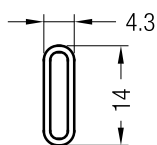

- 500093-002 Perfil de unión para marcos