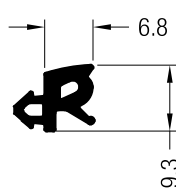

865012-001
Junta de acristalar No. 67