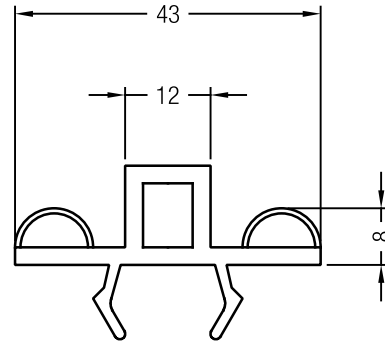

- 557036-100 Remate Central 4 Blanco
- 557036-174 Remate Central 4 Beige
- 557036-175 Remate Central 4 Clay
- 557036-308 Remate Central 4 Brown