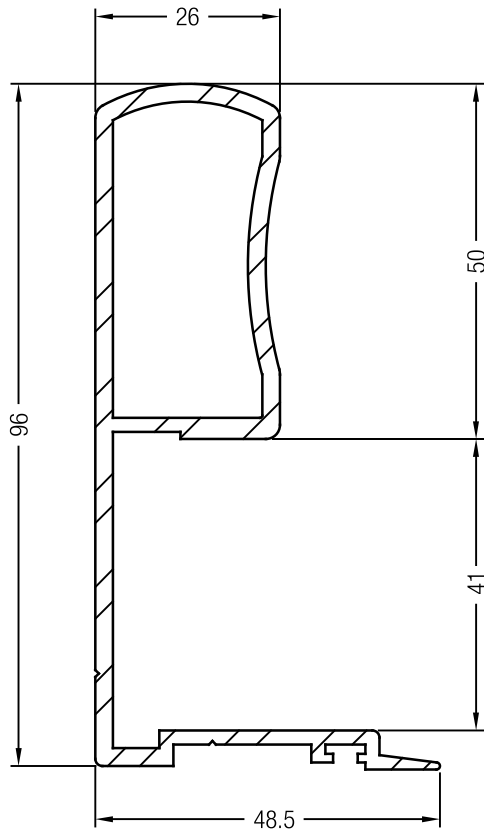

REMATE CENTRAL

- 221841-001 Remate Ctral 3 Alum WT Blanco S920
- 501611-007 Remate Ctral 3 Alum WT Nuss-white-Nuss
- 501611-010 Remate Ctral 3 Alum WT Cey-white-Cey
- 501611-112 Remate Ctral 3 Alum WT Anth-white-Anth
- 501611-120 Remate Ctral 3 Alum WT GO-white-GO
- 501611-129 Remate Ctral 3 Alum WT Schbraun-white-Schbraun
- 501611-223 Remate Ctral 3 Alum WT Jetblack-Brown-Jetblack
- 501611-229 Remate Ctral 3 Alum WT Bronze-Brown-Bronce
- 501611-230 Remate Ctral 3 Alum WT Sheffield Oak-Brown-Sheffield Oak
- 501611-006 Remate Ctral 3 Alum WT Mah-white-Mah
- 501611-128 Remate Ctral 3 Alum WT SilverV-white-SilverV