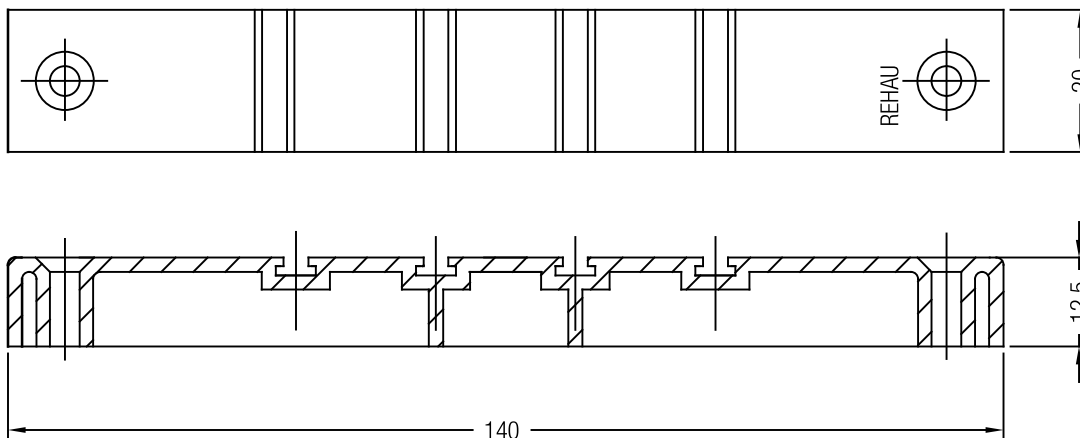

- 222049-006 Pza de estanqueidad mosquitero Blanco
- 222049-174 Pza de estanqueidad mosquitero Beige
- 222049-175 Pza de estanqueidad mosquitero Clay
- 222049-003 Pza de estanqueidad mosquitero Brown