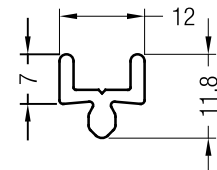

221847-001 Tope 22 mm S920

221842-001 Riel de aluminio S920

221845-001 Felpa S920

320074-001 Tope 27 mm S920

221850-001 Taco galce puente 920

634073-001 Perfil de Fijación riel sup Blanco  
634073-026 Perfil de Fijación riel sup. Beige  
634073-027 Perfil de Fijación riel sup. Clay  
634073-003 Perfil de Fijación riel sup. Brown