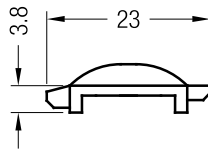

221847-001 Tope 22 mm S920

221842-001 Riel de aluminio S920

221845-001 Felpa S920

320074-001 Tope 27 mm S920

221850-001 Taco galce puente 920

634073-001 Perfil de Fijación riel sup Blanco  
634073-026 Perfil de Fijación riel sup. Beige  
634073-027 Perfil de Fijación riel sup. Clay  
634073-003 Perfil de Fijación riel sup. Brown