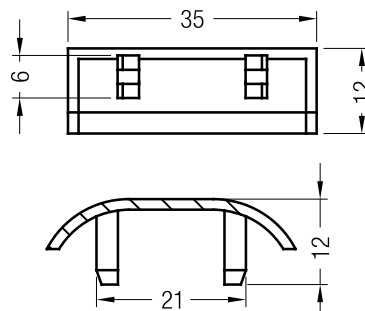

- 261582-012 Tapón desagüe Blanco
- 206296-174 Tapón desagüe Beige
- 206296-175 Tapón desagüe Clay
- 261582-013 Tapón desagüe Brown

- 500523-100 Perfil H3 Blanco
- 500523-174 Perfil H3 Beige
- 500523-175 Perfil H3 Clay
- 501342-007 Perfil H3 Nussbaum-white-Nussbaum
- 501342-010 Perfil H3 Ceylon-white-Ceylon
- 501342-112 Perfil H3 Anth-white-Anth
- 501342-120 Perfil H3 Golden Oak-white-Golden Oak
- 501342-129 Perfil H3 Schwarzbraun-white-Schwarzbraun
- 501342-223 Perfil H3 Jetblack-white-Jetblack
- 501342-229 Perfil H3 Bronze-white-Bronze
- 501342-230 Perfil H3 Sheffield Oak-white-Sheffield Oak
- 501342-004 Perfil H3 Mahogany-white-Mahogany
- 501342-128 Perfil H3 SilverV-white-SilverV

- 500093-002 Perfil de unión para marcos