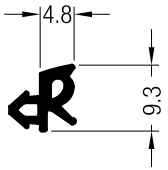

864992-010
Junta de acristalar No. 65