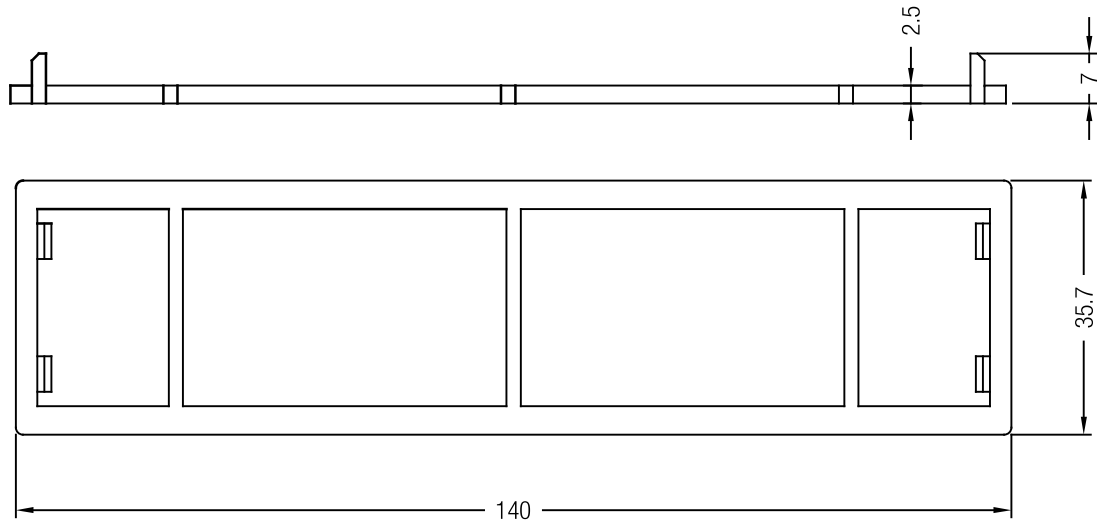

229294-002 Nivelador p/pza. de estanqueidad M3