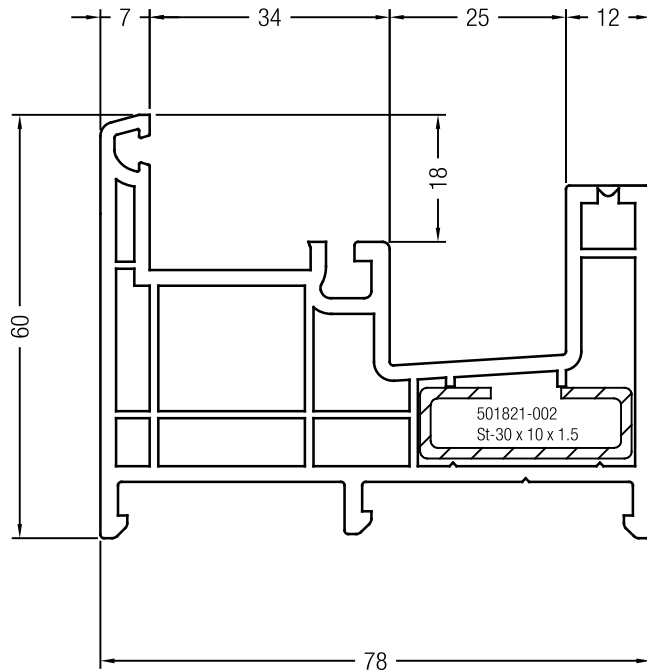

CATÁLOGO DE PERFILES

- 500004-100 Marco 1 WT Blanco S920
- 500004-174 Marco 1 WT Beige S920
- 500004-175 Marco 1 WT Clay S920
- 520014-071 Marco 1 WT Nus-brown-Nus
- 520014-072 Marco 1 WT Cey-brown-Cey
- 520014-073 Marco 1 WT Anth-brown-Anth
- 520014-074 Marco 1 WT GO-brown-GO
- 520014-077 Marco 1 WT Schbraun-brown-Schbraun
- 520014-080 Marco 1 WT Jetblack-Brown-Jetblack
- 520014-081 Marco 1 WT Bronze-Brown-Bronce
- 520014-082 Marco 1 WT Sheffield Oak-white-Sheffield Oak
- 520014-070 Marco 1 WT Mah-brown-Mah
- 520014-076 Marco 1 WT SilverV-white-SilverV