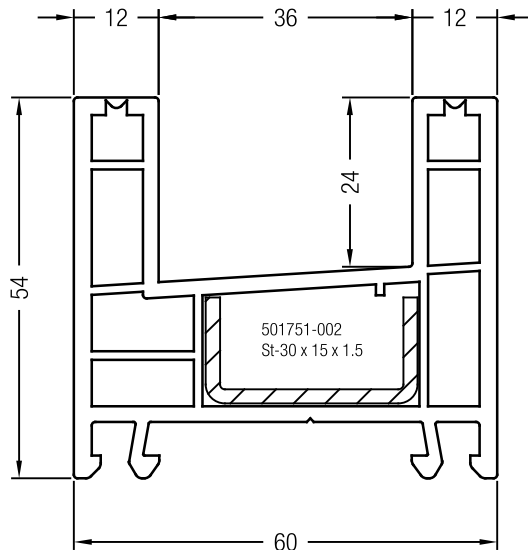

CATÁLOGO DE PERFILES

- 500004-100 Marco 1 WT Blanco S920
- 500004-174 Marco 1 WT Beige S920
- 500004-175 Marco 1 WT Clay S920
- 520014-071 Marco 1 WT Nus-brown-Nus
- 520014-072 Marco 1 WT Cey-brown-Cey
- 520014-073 Marco 1 WT Anth-brown-Anth
- 520014-074 Marco 1 WT GO-brown-GO
- 520014-077 Marco 1 WT Schbraun-brown-Schbraun
- 520014-080 Marco 1 WT Jetblack-Brown-Jetblack
- 520014-081 Marco 1 WT Bronze-Brown-Bronce
- 520014-082 Marco 1 WT Sheffield Oak-white-Sheffield Oak
- 520014-070 Marco 1 WT Mah-brown-Mah
- 520014-076 Marco 1 WT SilverV-white-SilverV