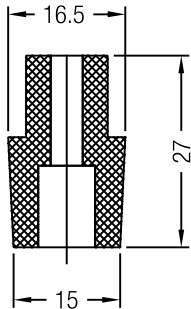

- 500093-002 Perfil de unión para marcos

864992-010  
Junta de acristalar No. 65

865002-010  
Junta de acristalar No. 66

865012-001  
Junta de acristalar No. 67

865022-001  
Junta de acristalar No. 68

601575-001  
Junta de acristalar No. 2.5

221847-001 Tope 22 mm S920

221842-001 Riel de aluminio S920

221845-001 Felpa S920

320074-001 Tope 27 mm S920

221850-001 Taco galce puente 920

634073-001 Perfil de Fijación riel sup Blanco  
634073-026 Perfil de Fijación riel sup. Beige  
634073-027 Perfil de Fijación riel sup. Clay  
634073-003 Perfil de Fijación riel sup. Brown

Refuerzo	Espesor Art No.	Perfil PVC	lx cm	ly cm
	501791-003	Ref. Acero 13*28.3*21*2 para hoja 1	1.40	0.56
	501801-002	Ref. Acero 32x28.3x42x1.5 p/ hoja 2	2.53	2.39
	501811-002	Ref. acero 16*23*2 p/hoja de mosq.	0.17	0.88
	501741-003	Ref. acero 28x35x28x1.5 p/Z58, Marco 76, Hoja T79, T82 y Trav 1	3.42	1.37