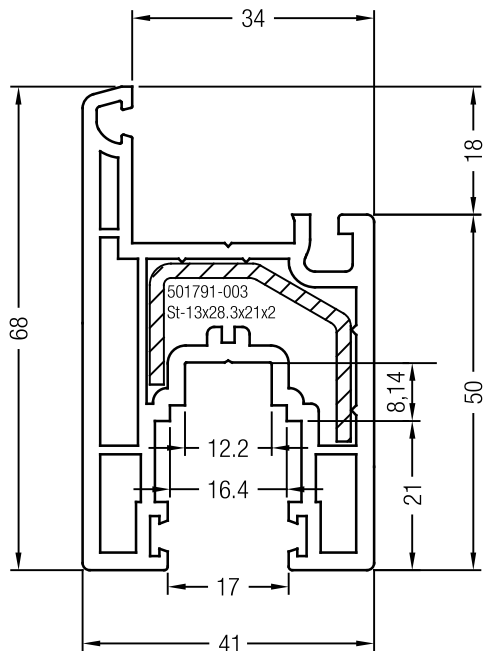

- 500033-100 Hoja 1 WT Blanco S920
- 500033-174 Hoja 1 WT Beige S920
- 500033-175 Hoja 1 WT Clay S920
- 510033-067 Hoja 1 WT Nus-brown-Nus
- 510033-066 Hoja 1 WT Cey-brown-Cey
- 510033-069 Hoja 1 WT Anth-brown-Anth
- 510033-538 Hoja 1 WT GO-brown-GO
- 510033-539 Hoja 1 WT Schbraun-brown-Schbraun
- 510033-545 Hoja 1 WT Jetblack-Brown-Jetblack
- 510033-546 Hoja 1 WT Bronze-Brown-Bronce
- 510033-547 Hoja 1 WT Sheffield Oak-Brown-Sheffield Oak
- 510033-540 Hoja 1 WT Mah-brown-Mah
- 510033-542 Hoja 1 WT SilverV-white-SilverV