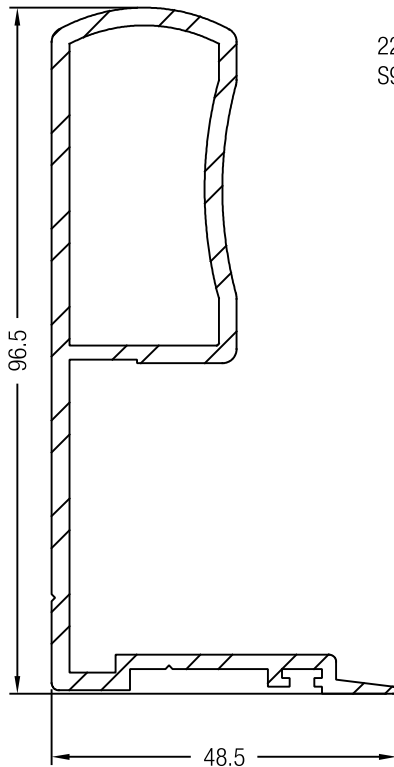

Refuerzo	Espesor Art No.	Perfil PVC	lx cm	ly cm
	501791-003	Ref. Acero 13*28.3*21*2 para hoja 1	1.40	0.56
	501801-002	Ref. Acero 32x28.3x42x1.5 p/ hoja 2	2.53	2.39
	501811-002	Ref. acero 16*23*2 p/hoja de mosq.	0.17	0.88
	501741-003	Ref. acero 28x35x28x1.5 p/Z58, Marco 76, Hoja T79, T82 y Trav 1	3.42	1.37

Refuerzo	Espesor Art No.	Perfil PVC	lx cm	ly cm
----------	--------------------	------------	-------	-------

501781-001 Ref. acero 25\*20\*25\*2 p/Trav 2

0.86 0.82

221841-001 Remate Central 3 aluminio WT blanco S920