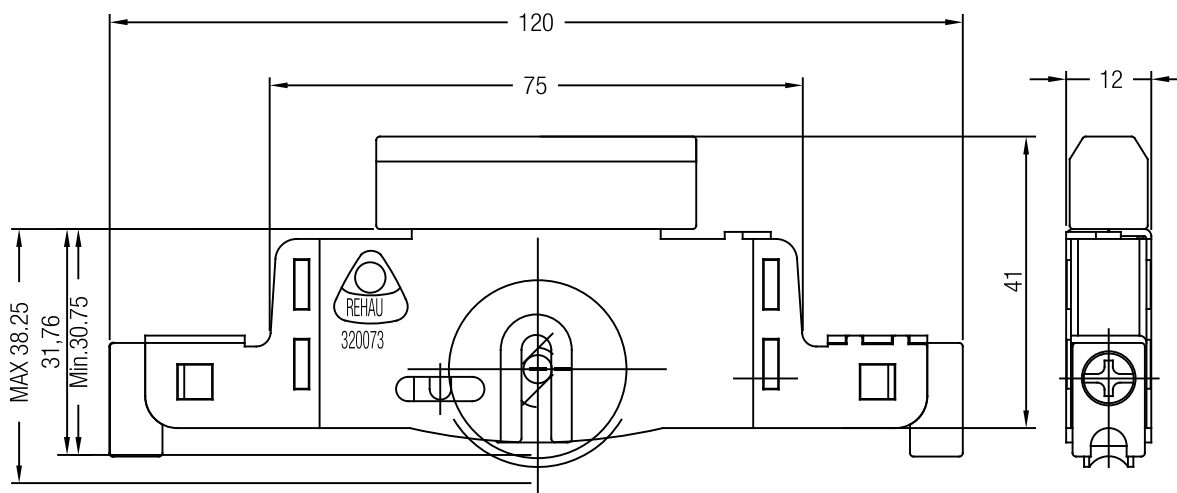

Rueda Ajustable
(peso max. por rueda 50kg)
320073-002 Rueda ajustable