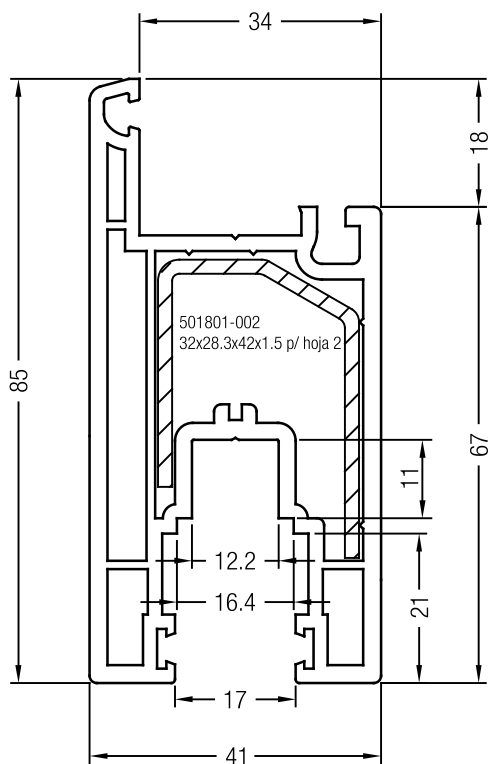

HOJAS /TRASLAPE

- 500403-100 Hoja 2 WT Blanco S920
- 500403-174 Hoja 2 WT Beige S920
- 500403-175 Hoja 2 WT Clay S920
- 510403-067 Hoja 2 WT Nus-brown-Nus
- 510403-066 Hoja 2 WT Cey-brown-Cey
- 510403-069 Hoja 2 WT Anth-brown-Anth
- 510403-461 Hoja 2 WT GO-brown-GO
- 510403-540 Hoja 2 WT Schbraun-brown-Schbraun
- 510403-547 Hoja 2 WT Jetblack-Brown-Jetblack
- 510403-548 Hoja 2 WT Bronze-Brown-Bronce
- 510403-549 Hoja 2 WT Sheffield Oak-Brown-Sheffield Oak
- 510403-541 Hoja 2 WT Mah-brown-Mah
- 510403-543 Hoja 2 WT SilverV-white-SilverV