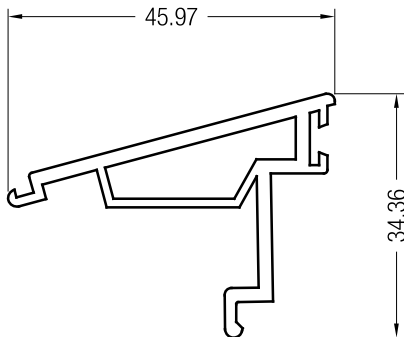

221847-001 Tope 22 mm S920

221842-001 Riel de aluminio S920

221845-001 Felpa S920

320074-001 Tope 27 mm S920

221850-001 Taco galce puente 920

634073-001 Perfil de Fijación riel sup Blanco  
634073-026 Perfil de Fijación riel sup. Beige  
634073-027 Perfil de Fijación riel sup. Clay  
634073-003 Perfil de Fijación riel sup. Brown