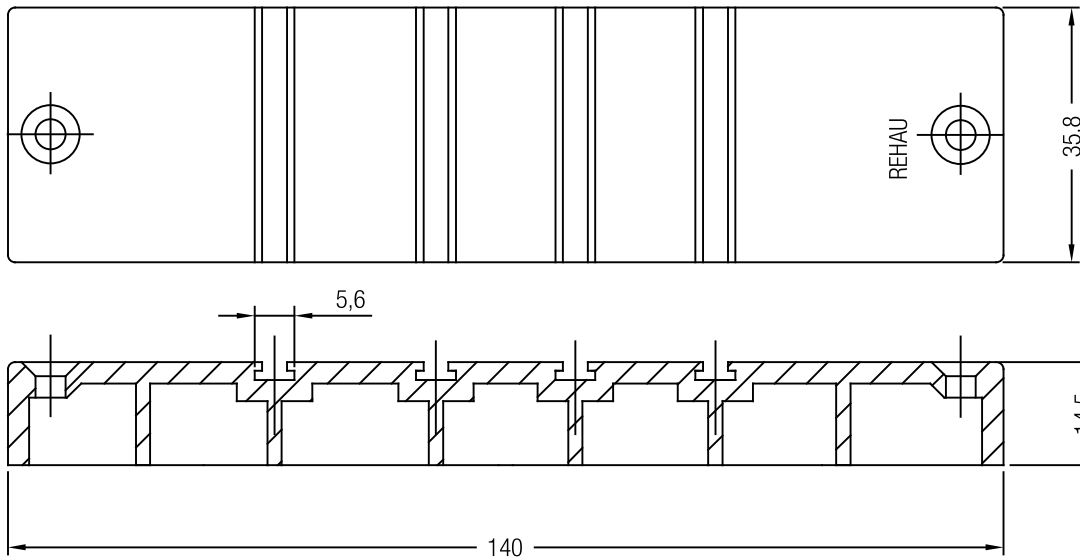

- 221848-006 Pza estanqueidad 2,3 WT 920 Blanco
- 221848-174 Pza estanqueidad 2,3 WT 920 Beige
- 221848-175 Pza estanqueidad 2,3 WT 920 Clay
- 221848-003 Pza estanqueidad 2,3 WT 920 Brown