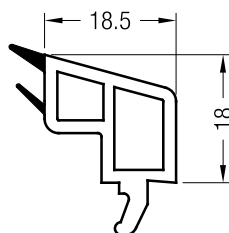

- 560610-376 Junquillo 18.5 Blanco
- 560610-174 Junquillo 18.5 Beige
- 560610-275 Junquillo 18.5 Clay
- 500061-009 Junquillo 18.5 Nus-white
- 500061-109 Junquillo 18.5 Cey-white
- 500061-003 Junquillo 18.5 GO-white
- 500061-111 Junquillo 18.5 Anthra-white
- 500061-129 Junquillo 18.5 Schbraun-white
- 500061-223 Junquillo 18.5 Jetblack-white
- 500061-229 Junquillo 18.5 Bronze-white
- 500061-230 Junquillo 18.5 Sheffield Oak-white
- 500061-006 Junquillo 18.5 Mah-white
- 500061-128 Junquillo 18.5 SilverV-white