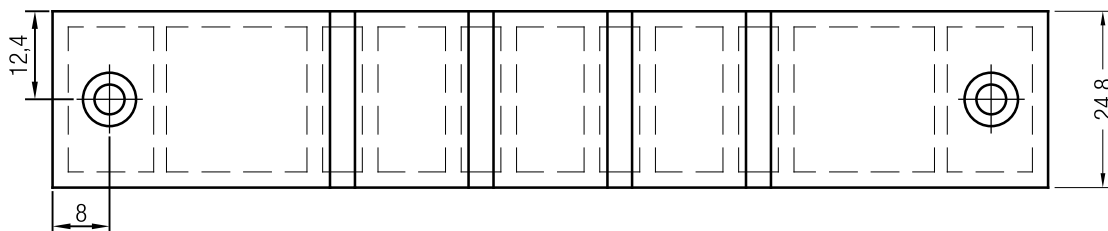

- 392005-006 Pza estanqueidad 1 P/M1 920 Blanco
- 392005-174 Pza estanqueidad 1 P/M1 920 Beige
- 392005-175 Pza estanqueidad 1 P/M1 920 Clay
- 392005-003 Pza estanqueidad 1 P/M1 920 Brown