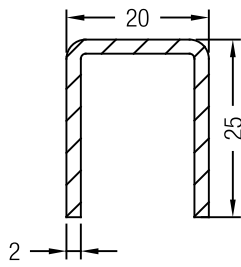

Refuerzo	Espesor Art No.	Perfil PVC	lx cm	ly cm

501781-001 Ref. acero 25*20*25*2 p/Trav 2

0.86 0.82