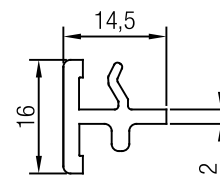

- 500523-100 Perfil H3 Blanco
- 500523-174 Perfil H3 Beige
- 500523-175 Perfil H3 Clay
- 501342-007 Perfil H3 Nussbaum-white-Nussbaum
- 501342-010 Perfil H3 Ceylon-white-Ceylon
- 501342-112 Perfil H3 Anth-white-Anth
- 501342-120 Perfil H3 Golden Oak-white-Golden Oak
- 501342-129 Perfil H3 Schwarzbraun-white-Schwarzbraun
- 501342-223 Perfil H3 Jetblack-white-Jetblack
- 501342-229 Perfil H3 Bronze-white-Bronze
- 501342-230 Perfil H3 Sheffield Oak-white-Sheffield Oak
- 501342-004 Perfil H3 Mahogany-white-Mahogany
- 501342-128 Perfil H3 SilverV-white-SilverV