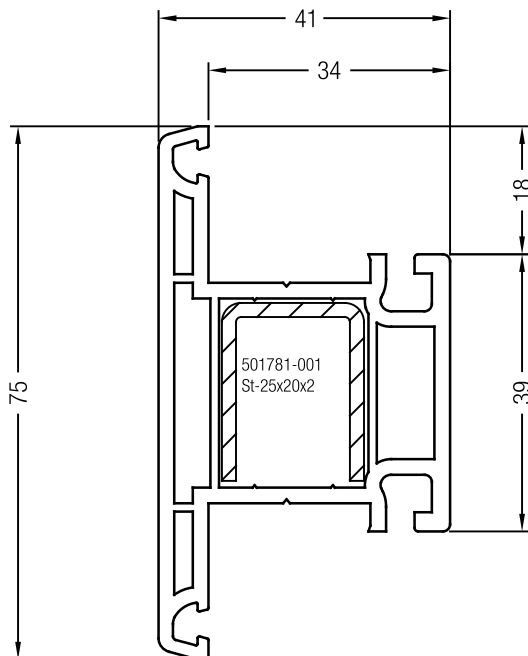

- 500353-100 Travesano 2 WT Blanco S920
- 500353-174 Travesano 2 WT Beige S920
- 500353-175 Travesano 2 WT Clay S920
- 510353-743 Travesano 2 WT Nus-white-Nus
- 510353-739 Travesano 2 WT Cey-white-Cey
- 510353-744 Travesano 2 WT Anth-white-Anth
- 510353-741 Travesano 2 WT GO-white-GO
- 510353-740 Travesano 2 WT Schbraun-white-Schbraun
- 510353-750 Travesano 2 WT F Jetblack-white-Jetblack
- 510353-751 Travesano 2 WT Bronze-White-Bronce
- 510353-752 Travesano 2 WT Sheffield Oak-White-Sheffield Oak
- 510353-742 Travesano 2 WT Mah-white-Mah
- 510353-746 Travesano 2 WT SilverV-white-SilverV