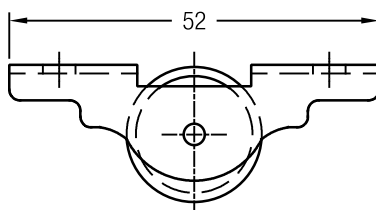

Rueda No Ajustable (peso max. por rueda 20kg)
221854-001 Rueda no ajustable