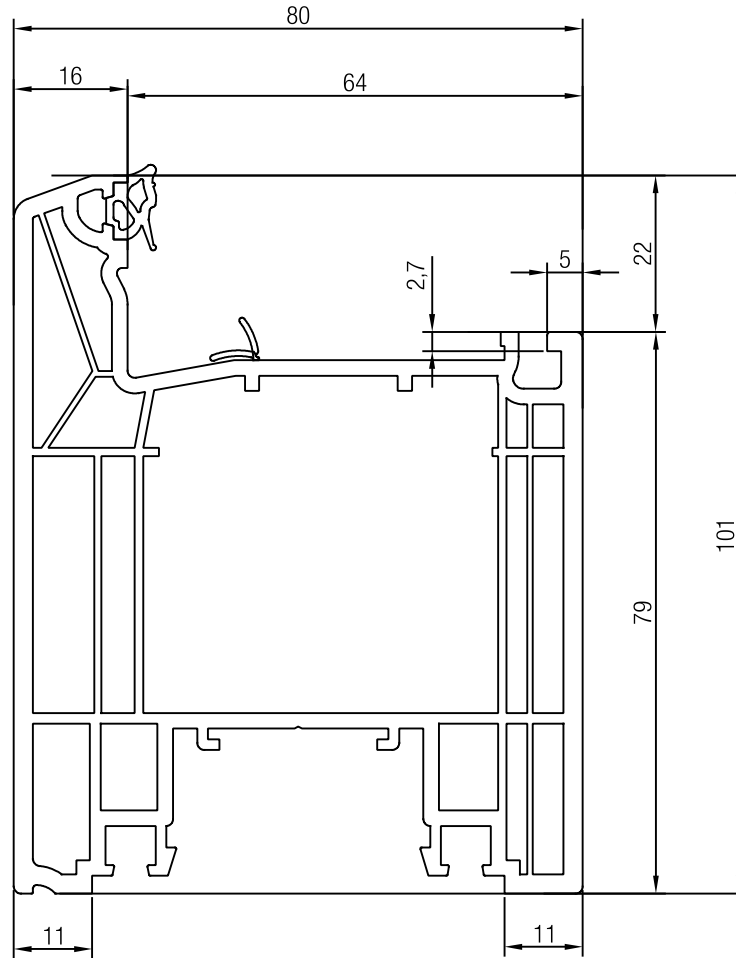

- 536545-474 Hoja S983 HST Synego Blanco
- 501581-007 Hoja S983 HST Synego Nussbaum-brown- Nussbaum
- 501581-010 Hoja S983 HST Synego Ceylon-brown-Ceylon
- 501581-112 Hoja S983 HST Synego Anthracita-brown- Anthracita
- 501581-120 Hoja S983 HST Synego Golden Oak-brown-Golden Oak
- 501581-129 Hoja S983 HST Synego Schwarzbraun-brown- Schwarzbraun
- 501581-223 Hoja S983 HST Synego Jetblack-brown- Jetblack
- 501581-229 Hoja S983 HST Synego Bronze-brown-Bronce
- 501581-230 Hoja S983 HST Synego Sheffield Oak-white-Sheffield Oak
- 501581-004 Hoja S983 HST Synego Mah-brown-Mah
- 501581-128 Hoja S983 HST Synego SilverV-white-SilverV