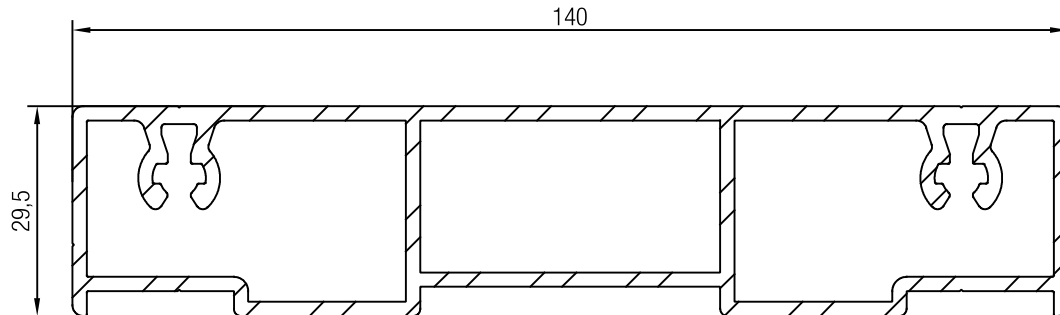

2.0 mm
398300-111
Refuerzo p/hoja elevadora S983

15.4 8.1

	2.0 mm	59.7	3.3
	398305-111		
	Refuerzo de marco de aluminio para Elevadora S983		

Tabla de acristalamiento

Juntas de Acristalamiento (anchura en mm)						
Espesor del Cristal (mm)	34.5	26.5	22.5	18.5	14.5	6.5
22	34.5					
23	34.5					
24	34.5					
25	34.5					
26	34.5 Junta 2.5					
27	34.5 Junta 2.5					
28	34.5 Junta 2.5					
29	34.5 Junta 2.5					
30		26.5				
31		26.5				
32		26.5				
33		26.5				
34			22.5			
35			22.5			
36			22.5			
37			22.5			
38				18.5		
39				18.5		
40				18.5		
41				18.5		
42					14.5	
43					14.5	
44					14.5	
45					14.5	
46					14.5 Junta 2.5	
47					14.5 Junta 2.5	
48					14.5 Junta 2.5	
49					14.5 Junta 2.5	
50						6.5
51						6.5