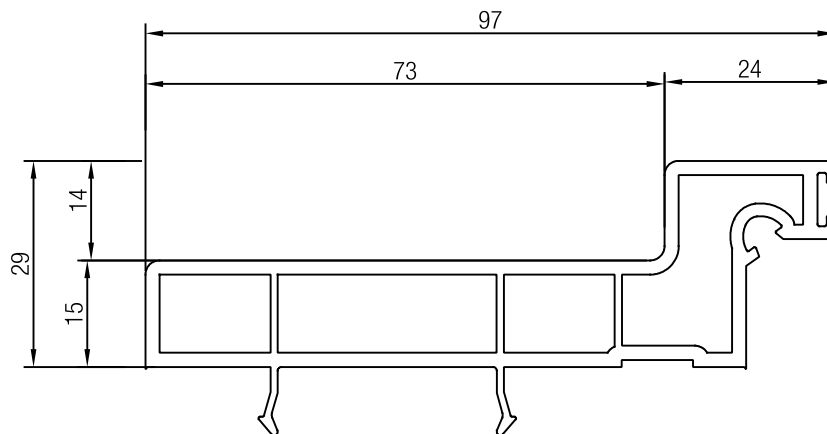

- 536520-474 Listón del Marco S983 Synego Blanco
- 501982-007 Listón del Marco S983 Synego Nussbaum-brown-Nussbaum
- 501982-010 Listón del Marco S983 Synego Ceylon-brown-Ceylon
- 501982-120 Listón del Marco S983 Synego Golden Oak-brown-Golden Oak
- 501982-112 Listón del Marco S983 Synego Anthracita-brown-Anthracita
- 501982-129 Listón del Marco S983 Synego Schwarzbraun-brown-Schwarzbraun
- 501982-223 Listón del Marco S983 Synego Jetblack-brown-Jetblack
- 501982-229 Listón del Marco S983 Synego Bronze-brown-Bronce
- 501982-230 Listón del Marco S983 Synego Sheffield Oak-white-Sheffield Oak
- 501982-004 Listón del Marco S983 Synego Mah-brown-Mah
- 501982-128 Listón del Marco S983 Synego SilverV-white-SilverV