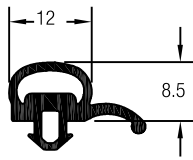

398338

398339

398325-001 Pieza superior de sellado IL P/ Perfil de cruce derecha

398326-001 Pieza superior de sellado IL P/ Perfil de cruce izquierda

398332-001 Relleno p/perfil de puerta S983 Blanco

398320-001 Tapa de cierre de marco Blanco

352849-001 Caja de los carros inferiores de las hojas

398312-001 Junta de Hoja S983

354000-002 Junta de Tope S983

398313-001 Junta de Cruce S983

246834-001 Junta de Burlete S983

267669-001 Tornillo de fijación p/ perfil de cruce 4 x 10