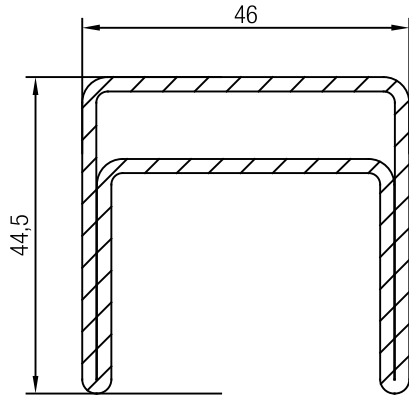

Perfiles de refuerzo de acero

Diagrama de refuerzos	Espesor Art No.	Presión del viento $I_x \text{ cm}^4$ (in^4)	Presión del viento $I_y \text{ cm}^4$ (in^4)
-----------------------	--------------------	---	---

2.0 mm
398300-111
Refuerzo p/hoja elevadora S983

15.4 8.1

	2.0 mm	59.7	3.3
	398305-111		
	Refuerzo de marco de aluminio para Elevadora S983		

Tabla de acristalamiento

Juntas de Acristalamiento (anchura en mm)						
Espesor del Cristal (mm)	34.5	26.5	22.5	18.5	14.5	6.5
22	34.5					
23	34.5					
24	34.5					
25	34.5					
26	34.5 Junta 2.5					
27	34.5 Junta 2.5					
28	34.5 Junta 2.5					
29	34.5 Junta 2.5					
30		26.5				
31		26.5				
32		26.5				
33		26.5				
34			22.5			
35			22.5			
36			22.5			
37			22.5			
38				18.5		
39				18.5		
40				18.5		
41				18.5		
42					14.5	
43					14.5	
44					14.5	
45					14.5	
46					14.5 Junta 2.5	
47					14.5 Junta 2.5	
48					14.5 Junta 2.5	
49					14.5 Junta 2.5	
50						6.5
51						6.5