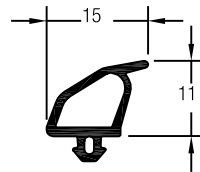

398338

398339

398325-001 Pieza superior de sellado IL P/ Perfil de cruce derecha

398326-001 Pieza superior de sellado IL P/ Perfil de cruce izquierda

398332-001 Relleno p/perfil de puerta S983 Blanco

398320-001 Tapa de cierre de marco Blanco

352849-001 Caja de los carros inferiores de las hojas

398312-001 Junta de Hoja S983

354000-002 Junta de Tope S983

398313-001 Junta de Cruce S983

246834-001 Junta de Burlete S983

267669-001 Tornillo de fijación p/ perfil de cruce 4 x 10