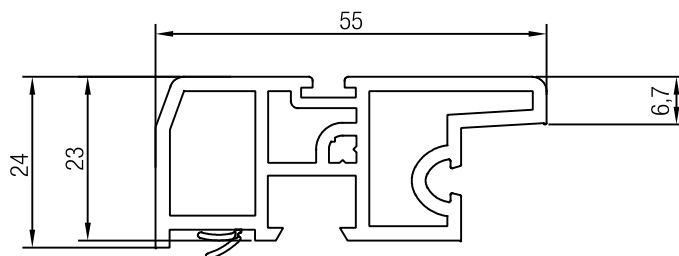

- 536550-475 Perfil de cruce S983 HST Synego Blanco
- 501971-007 Perfil de cruce S983 HST Synego Nussbaum-White-Nussbaum
- 501971-010 Perfil de cruce S983 HST Synego Ceylon-white-Ceylon
- 501971-120 Perfil de cruce S983 HST Synego Golden Oak-White-Golden Oak
- 501971-112 Perfil de cruce S983 HST Synego Anthracita-White-Anthracita
- 501971-129 Perfil de cruce S983 HST Synego Schwarzbraun-White-Schwarzbraun
- 501971-223 Perfil de cruce S983 HST Jetblack-White-Jetblack
- 501971-229 Perfil de cruce S983 HST Bronze-White-Bronce
- 501971-230 Perfil de cruce S983 HST Sheffield Oak-White-Sheffield Oak
- 501971-004 Perfil de cruce S983 HST Synego Mah-White-Mah
- 501971-128 Perfil de cruce S983 HST Synego SilverV-white-SilverV

- 398307-001 Listón de estanqueidad S983 Blanco