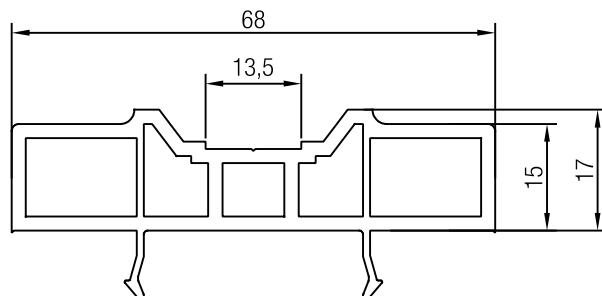

- 536530-475 Listón de Cierre S983 Synego HST Blanco
- 501591-007 Listón de Cierre S983 Synego HST Nussbaum-brown-Nussbaum
- 501591-010 Listón de Cierre S983 Synego HST Ceylon-brown-Ceylon
- 501591-120 Listón de Cierre S983 Synego HST Golden Oak-brown-Golden Oak
- 501591-112 Listón de Cierre S983 Synego HST Anthracita-brown-Anthracita
- 501591-129 Listón de Cierre S983 Synego HST Schwarzbraun-brown-Schwarzbraun
- 501591-223 Listón de Cierre S983 Synego HST Jetblack-brown-Jetblack
- 501591-229 Listón de Cierre S983 Synego HST Bronze-brown-Bronze
- 501591-230 Listón de Cierre S983 Synego HST Sheffield Oak-white-Sheffield Oak
- 501591-004 Listón de Cierre S983 Synego HST Mah-brown-Mah
- 501591-128 Listón de Cierre S983 Synego HST SilverV-white-SilverV