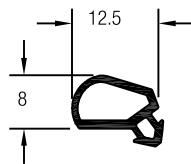

398338

398339

398325-001 Pieza superior de sellado IL P/ Perfil de cruce derecha

398326-001 Pieza superior de sellado IL P/ Perfil de cruce izquierda

398332-001 Relleno p/perfil de puerta S983 Blanco

398320-001 Tapa de cierre de marco Blanco

352849-001 Caja de los carros inferiores de las hojas

398312-001 Junta de Hoja S983

354000-002 Junta de Tope S983

398313-001 Junta de Cruce S983

246834-001 Junta de Burlete S983

267669-001 Tornillo de fijación p/ perfil de cruce 4 x 10