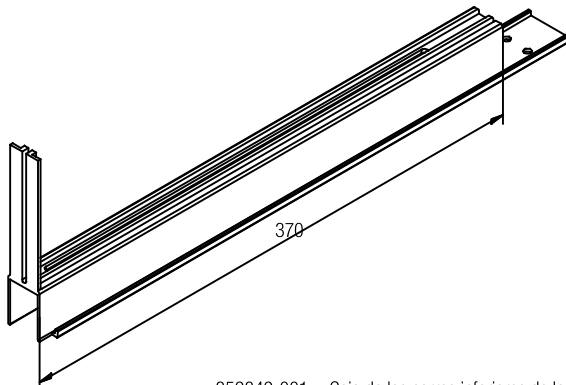

398338

398339

398325-001 Pieza superior de sellado IL P/ Perfil de cruce derecha

398326-001 Pieza superior de sellado IL P/ Perfil de cruce izquierda

398332-001 Relleno p/perfil de puerta S983 Blanco

398320-001 Tapa de cierre de marco Blanco