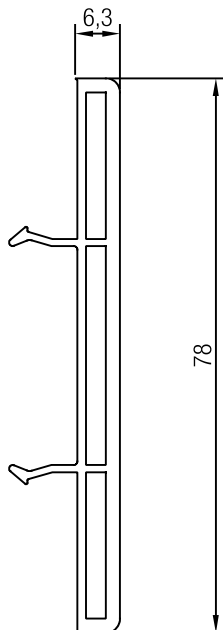

- 536500-474 Perfil remate S983 HST Synego Blanco
- 501582-007 Perfil remate S983 HST Synego Nussbaum-white-Nussbaum
- 501582-010 Perfil remate S983 HST Synego Ceylon-white-Ceylon
- 501582-112 Perfil remate S983 HST Synego Anthracita-white-Anthracita
- 501582-120 Perfil remate S983 HST Synego Golden Oak-white-Golden Oak
- 501582-129 Perfil remate S983 HST Synego Schwarzbraun-white-Schwarzbraun
- 501582-223 Perfil remate S983 HST Synego Jetblack-white-Jetblack
- 501582-229 Perfil remate S983 HST Synego Bronze-white-Bronze
- 501582-230 Perfil remate S983 HST Synego Sheffield Oak-white- Sheffield Oak
- 501582-004 Perfil remate S983 HST Synego Mah-white-Mah
- 501582-128 Perfil remate S983 HST Synego SilverV-white-SilverV