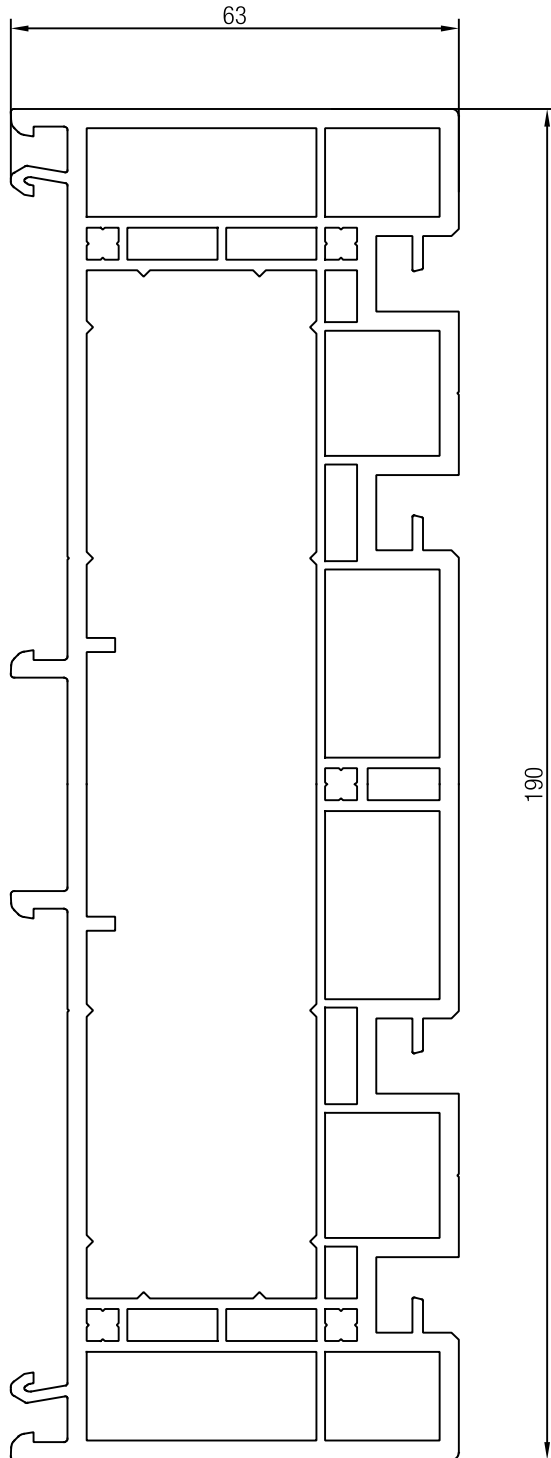

- 536570-474 Marco S983 Synego HST Blanco
- 501981-007 Marco S983 Synego HST Nussbaum-white-Nussbaum
- 501981-010 Marco S983 Synego HST Ceylon-white-Ceylon
- 501981-112 Marco S983 Synego HST Anthracita-white-Anthracita
- 501981-120 Marco S983 Synego HST Golden Oak-white-Golden Oak
- 501981-129 Marco S983 Synego HST Schwarzbraun-white-Schwarzbraun
- 501981-223 Marco S983 Synego HST Jetblack-white-Jetblacks
- 501981-229 Marco S983 Synego HST Bronze-white-Bronze
- 501981-230 Marco S983 Synego HST Sheffield Oak-white-Sheffield
- 501981-004 Marco S983 Synego HST Mah-white-Mah
- 501981-128 Marco S983 Synego HST SilverV-white-SilverV